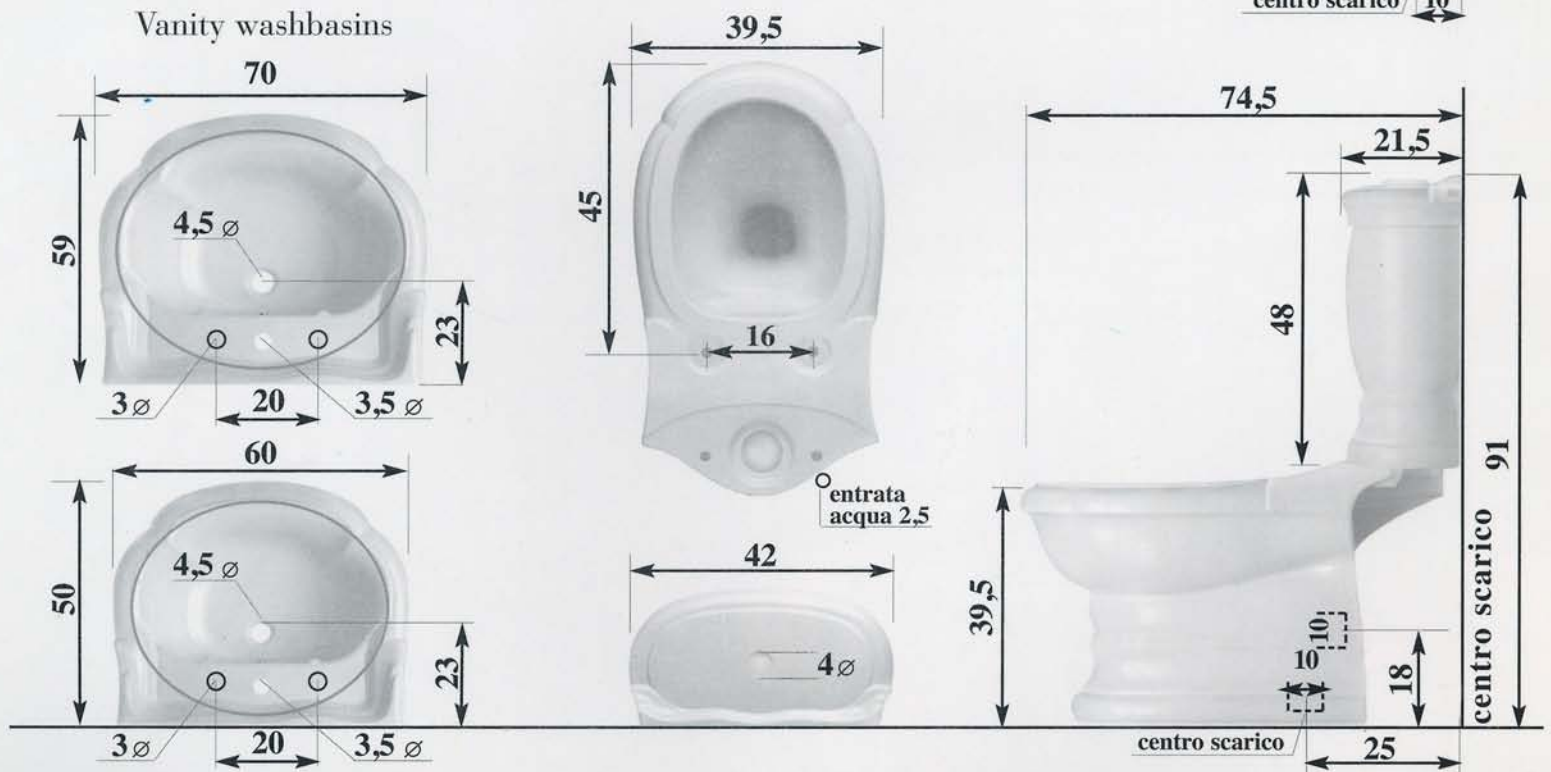

made in italy

MODELLAZIONE SRL

Via Civita Castellana km 4.400 - 01030 Castel S. Elia (VT) ITALY

Tel: +039.0761.599111 - 599511 Fax: +039.0761.599170

<http://www.modellazione.it> E-Mail ala@csgen.it