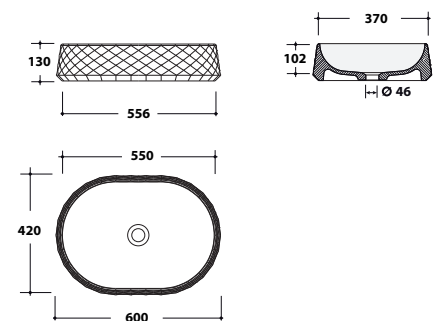

ART42

Lavabo da appoggio 42x42xH13 cm.
Countertop washbasin 42x42xH13 cm.

Lavabo da appoggio ART 60
Countertop washbasin ART 60

ART60

Lavabo da appoggio 42x60xH13 cm.
Countertop washbasin 42x60xH13 cm.

Diamond | Info tecniche
Technical information

Lavabo da appoggio DIAMOND 42
Countertop washbasin DIAMOND 42

DIA42

Lavabo da appoggio 42x42xH13 cm.
Countertop washbasin 42x42xH13 cm.

Lavabo da appoggio DIAMOND 60
Countertop washbasin DIAMOND 60

DIA60

Lavabo da appoggio 42x60xH13 cm.
Countertop washbasin 42x60xH13 cm.