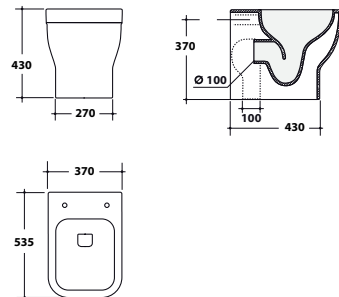

30VS/P

Vaso a terra "rimless" 53,5x37xH43 cm.
"Rimless" back to wall w.c. 53,5x37xH43 cm.

Vaso monoblocco "rimless"
+ cassetta
"Rimless" close-coupled toilet
+ cistern

30MBS/P + 30CM

Vaso monoblocco "rimless"
con cassetta 64x37xH88,5 cm.
"Rimless" close-coupled toilet with cistern
64x37xH88,5 cm

31VS/P

Lavabo da appoggio
Countertop washbasin

SPA60

Lavabo da appoggio 46x60xH14 cm.
Countertop washbasin 46x60xH14 cm.

Cassetta
Cistern

31CM

Cassetta per vaso monoblocco 14x36xH45 cm.
Cistern for close-coupled toilet 14x36xH45 cm.

Bidet a terra
Back to wall bidet

31BDM

Bidet a terra 53,5x37xH43 cm.
Back to wall bidet 53,5x37xH43 cm.

Vaso a terra "rimless"
"Rimless" back to wall w.c.

31VS/P

Vaso a terra "rimless" 53,5x37xH43 cm.
"Rimless" back to wall w.c. 53,5x37xH43 cm.

Vaso monoblocco "rimless"
"Rimless" close-coupled toile

31MBS/P

Vaso monoblocco "rimless" 64x37xH43,5 cm.
"Rimless" close-coupled toile 64x37xH43,5 cm.

Chance

design by **Studio Triade**

Lavabo sospeso
Wall-hung washbasin