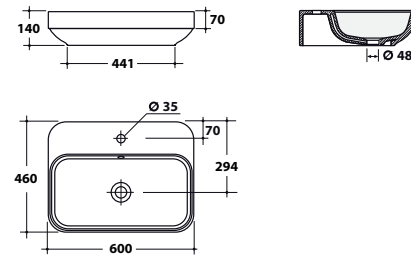

Lavabo da appoggio 45x60xH14 cm.
Countertop washbasin 45x60xH14 cm.

Lavabo da appoggio KLASS 80
Countertop washbasin KLASS 80 **KLA80**

Lavabo da appoggio 45x80xH14 cm.
Countertop washbasin 45x80xH14 cm.

Lavabo da appoggio KLASS 100
Countertop washbasin KLASS 100 **KLA100**

Lavabo da appoggio 45x100xH14 cm.
Countertop washbasin 45x100xH14 cm.

Lavabo da appoggio SPACE 50
Countertop washbasin SPACE 50 **SPA50**

Lavabo da appoggio 46x50xH14 cm.
Countertop washbasin 46x50xH14 cm.

Lavabo da appoggio SPACE 60
Countertop washbasin SPACE 60 **SPA60**

Lavabo da appoggio 46x60xH14 cm.
Countertop washbasin 46x60xH14 cm.