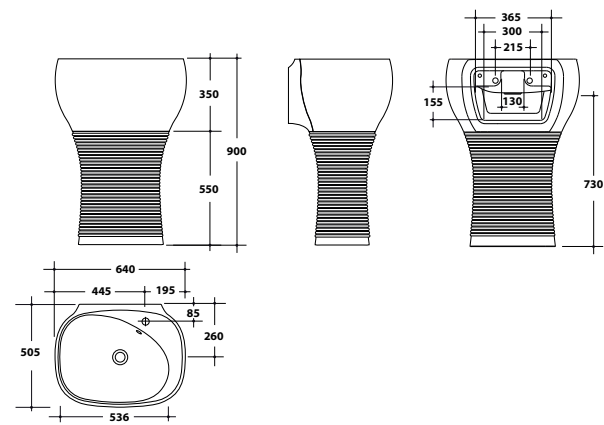

Vaso monoblocco + cassetta
Close-coupled toilet + cistern

28MBS/P +28CM

Lavabo + colonna a righe
Washbasin + striped pedestal

28LV + 28CLR

Lavabo + colonna a righe oro **28LV + 28CLRO**
Washbasin + gold striped pedestal

Lavabo sospeso 50,5x64xH35 cm, con colonna a righe oro H55 cm.
Wall- hung washbasin 50.5x64xH35 cm, with gold striped pedestal H55 cm.

Lavabo da appoggio **28LVB2**
Countertop washbasin

Lavabo da appoggio 50x45xH15 cm.
Countertop washbasin 50x45xH15 cm.

Lavabo + colonna a righe **28LV + 28CLR**
Washbasin + striped pedestal

Lavabo sospeso 50,5x64xH35 cm, con colonna a righe bianche H55 cm.
Wall- hung washbasin 50.5x64xH35 cm, with white striped pedestal H55 cm.