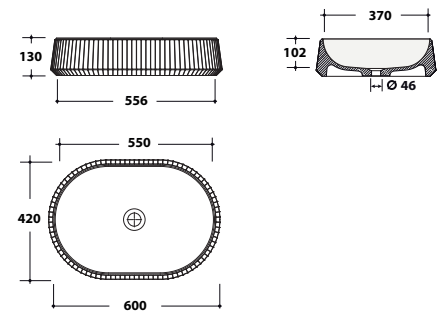

Soft

Lavabo da appoggio SOFT
Countertop washbasin SOFT

SOFT

Up

Lavabo da appoggio UP
Countertop washbasin UP

UP

Art | Info tecniche
Technical information

Lavabo da appoggio ART 42
Countertop washbasin ART 42

ART42

Lavabo da appoggio 42x42xH13 cm.
Countertop washbasin 42x42xH13 cm.

Lavabo da appoggio ART 60
Countertop washbasin ART 60

ART60

Lavabo da appoggio 42x60xH13 cm.
Countertop washbasin 42x60xH13 cm.

Diamond | Info tecniche
Technical information