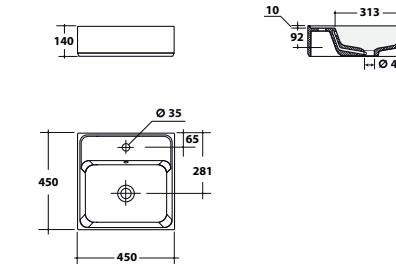

26LV + 26MBL

Lavabo sospeso 50x50xH39 cm, con mobile H45 cm.
Wall-hung washbasin 50x50xH39 cm, with wooden furniture H45 cm.

Vaso a terra
Back to wall w.c.

26VS/P

Vaso a terra 52x35xH43 cm.
Back to wall w.c. 52x35xH43 cm.

Bidet sospeso
Wall-hung bidet

26BDS

Bidet sospeso 52x35xH28 cm.
Wall-hung bidet 52x35xH28 cm.

Vaso monoblocco + cassetta
Close-coupled toile + cistern

26MBS/P + 26CM

Vaso monoblocco con cassetta 65x35xH88 cm.
Close-coupled toile with cistern 65x35xH88 cm

Vaso sospeso
Wall-hung w.c.

26VSO

Vaso sospeso 52x35xH28 cm.
Wall-hung w.c. 52x35xH28 cm.

Lavabo da appoggio KLASS 45
Countertop washbasin KLASS 45

KLA45

Lavabo da appoggio 45x45xH14 cm.
Countertop washbasin 45x45xH14 cm.