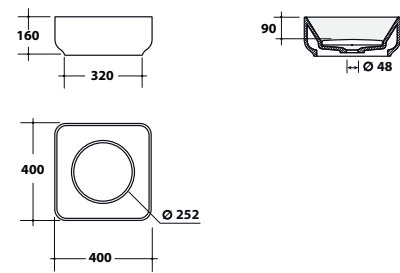

Planet | Info tecniche
Technical information

Lavabo da appoggio PLANET 42
Countertop washbasin PLANET 42

PLA42

Lavabo da appoggio 42x42xH14 cm.
Countertop washbasin 42x42xH14 cm.

Lavabo da appoggio PLANET 60
Countertop washbasin PLANET 60

PLA60

Lavabo da appoggio 43x60xH14 cm.
Countertop washbasin 43x60xH14 cm.

Style | Info tecniche
Technical information

Lavabo da appoggio STYLE 42
Countertop washbasin STYLE 42

STY42

Lavabo da appoggio 42x42xH14 cm.
Countertop washbasin 42x42xH14 cm.

Lavabo da appoggio SPEED 40
Countertop washbasin SPEED 40 **SPE401**

Lavabo da appoggio 40x40xH16 cm.
Countertop washbasin 40x40xH16 cm.

Lavabo da appoggio SPEED S40
Countertop washbasin SPEED S40 **SPE402**

Lavabo da appoggio 40x40xH26 cm.
Countertop washbasin 40x40xH26 cm.

Lavabo da appoggio SPEED 60
Countertop washbasin SPEED 60 **SPE601**

Lavabo da appoggio 40x60xH16 cm.
Countertop washbasin 40x60xH16 cm.