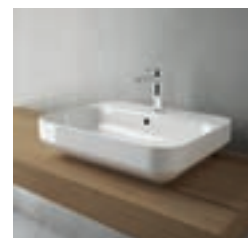

Lavabo da appoggio 45x60xH14 cm.
Countertop washbasin 45x60xH14 cm.

Lavabo da appoggio KLASS 80
Countertop washbasin KLASS 80 **KLA80**

Lavabo da appoggio 45x80xH14 cm.
Countertop washbasin 45x80xH14 cm.

Lavabo da appoggio KLASS 100
Countertop washbasin KLASS 100 **KLA100**

Lavabo da appoggio 45x100xH14 cm.
Countertop washbasin 45x100xH14 cm.

Lavabo da appoggio SPACE 50
Countertop washbasin SPACE 50 **SPA50**

Lavabo da appoggio 46x50xH14 cm.
Countertop washbasin 46x50xH14 cm.

Lavabo da appoggio SPACE 60
Countertop washbasin SPACE 60 **SPA60**

Lavabo da appoggio 46x60xH14 cm.
Countertop washbasin 46x60xH14 cm.