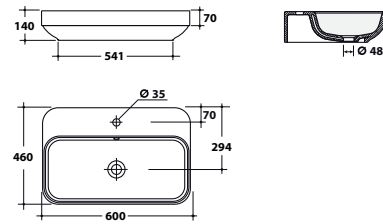

30LV

Lavabo sospeso 50x62xH30 cm.
Wall-hung washbasin 50x62xH30 cm.

Bidet sospeso
Wall-hung bidet

30BDS

Bidet sospeso 52,5x37xH27,5 cm.
Wall-hung bidet 52,5x37xH27,5 cm.

Vaso sospeso "rimless"
"Rimless" wall-hung w.c.

30VSO

Vaso sospeso "rimless" 52,5x37xH27,5 cm.
"Rimless" wall-hung w.c. 52,5x37xH27,5 cm.

Bidet a terra
Back to wall bidet

30BDM

Bidet a terra 53,5x37xH43 cm.
Back to wall bidet 53,5x37xH43 cm.

Vaso a terra "rimless"
"Rimless" back to wall w.c.

30VS/P

Vaso a terra "rimless" 53,5x37xH43 cm.
"Rimless" back to wall w.c. 53,5x37xH43 cm.

Vaso monoblocco "rimless"
+ cassetta
"Rimless" close-coupled toilet
+ cistern

30MBS/P + 30CM

Vaso monoblocco "rimless"
con cassetta 64x37xH88,5 cm.
"Rimless" close-coupled toilet with cistern
64x37xH88,5 cm

31VS/P

Lavabo da appoggio
Countertop washbasin

SPA60

Lavabo da appoggio 46x60xH14 cm.
Countertop washbasin 46x60xH14 cm.

Cassetta
Cistern

31CM

Cassetta per vaso monoblocco 14x36xH45 cm.
Cistern for close-coupled toilet 14x36xH45 cm.