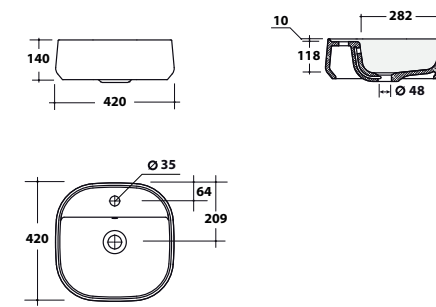

Lavabo da appoggio DIAMOND 42
Countertop washbasin DIAMOND 42

DIA42

Lavabo da appoggio 42x42xH13 cm.
Countertop washbasin 42x42xH13 cm.

Lavabo da appoggio DIAMOND 60
Countertop washbasin DIAMOND 60

DIA60

Lavabo da appoggio 42x60xH13 cm.
Countertop washbasin 42x60xH13 cm.

Planet | Info tecniche
Technical information

Lavabo da appoggio PLANET 42
Countertop washbasin PLANET 42

PLA42

Lavabo da appoggio 42x42xH14 cm.
Countertop washbasin 42x42xH14 cm.

Lavabo da appoggio PLANET 60
Countertop washbasin PLANET 60

PLA60

Lavabo da appoggio 43x60xH14 cm.
Countertop washbasin 43x60xH14 cm.

Style | Info tecniche
Technical information

Lavabo da appoggio STYLE 42
Countertop washbasin STYLE 42

STY42

Lavabo da appoggio 42x42xH14 cm.
Countertop washbasin 42x42xH14 cm.