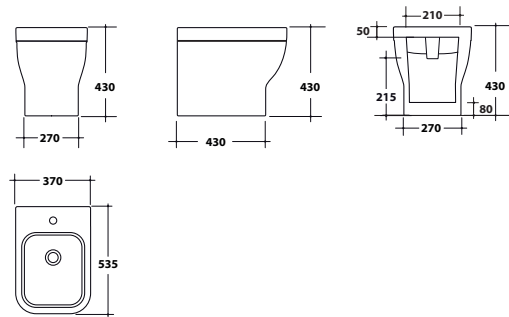

31VS/P

Lavabo da appoggio
Countertop washbasin

SPA60

Lavabo da appoggio 46x60xH14 cm.
Countertop washbasin 46x60xH14 cm.

Cassetta
Cistern

31CM

Cassetta per vaso monoblocco 14x36xH45 cm.
Cistern for close-coupled toilet 14x36xH45 cm.

Bidet a terra
Back to wall bidet

31BDM

Bidet a terra 53,5x37xH43 cm.
Back to wall bidet 53,5x37xH43 cm.

Vaso a terra "rimless"
"Rimless" back to wall w.c.

31VS/P

Vaso a terra "rimless" 53,5x37xH43 cm.
"Rimless" back to wall w.c. 53,5x37xH43 cm.