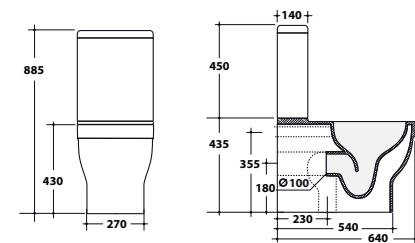

31VS/P

Lavabo da appoggio
Countertop washbasin

SPA60

Lavabo da appoggio 46x60xH14 cm.
Countertop washbasin 46x60xH14 cm.

Cassetta
Cistern

31CM

Cassetta per vaso monoblocco 14x36xH45 cm.
Cistern for close-coupled toilet 14x36xH45 cm.

Bidet a terra
Back to wall bidet

31BDM

Bidet a terra 53,5x37xH43 cm.
Back to wall bidet 53,5x37xH43 cm.

Vaso a terra "rimless"
"Rimless" back to wall w.c.

31VS/P

Vaso a terra "rimless" 53,5x37xH43 cm.
"Rimless" back to wall w.c. 53,5x37xH43 cm.

Vaso monoblocco "rimless"
"Rimless" close-coupled toile

31MBS/P

Vaso monoblocco "rimless" 64x37xH43,5 cm.
"Rimless" close-coupled toile 64x37xH43,5 cm.

Chance

design by **Studio Triade**

Lavabo sospeso
Wall-hung washbasin