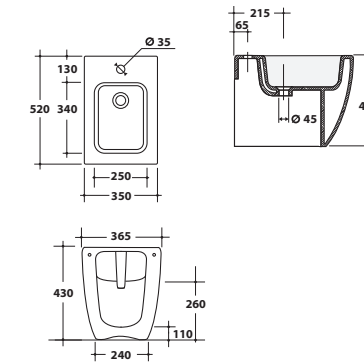

Vaso sospeso
Wall-hung w.c.

22VSO

Vaso sospeso 52x35xH28 cm.
Wall-hung w.c. 52x35xH28 cm.

Lavabo sospeso e da appoggio
Wall-hung and countertop washbasin

22LVB

Lavabo sospeso e da appoggio 45x50xH14 cm.
Wall-hung and countertop washbasin 45x50xH14 cm.

Lavabo sospeso 50x50xH39 cm.
Wall-hung washbasin 50x50xH39 cm.

Bidet a terra
Back to wall bidet

26BDM

Bidet a terra 52x35xH43 cm.
Back to wall bidet 52x35xH43 cm.

Lavabo + mobile
Wall-hung washbasin + wooden furniture