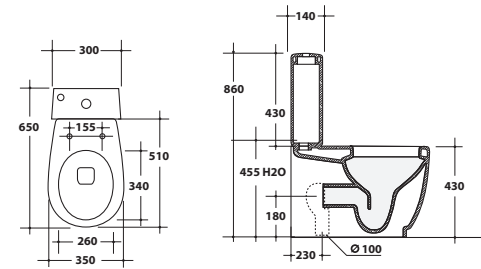

Bidet sospeso
Wall-hung bidet

17BDS

Bidet sospeso 51x35xH26 cm.
Wall-hung bidet 51x35xH26 cm.

Vaso sospeso
Wall-hung w.c.

17VSO

Vaso sospeso 51x35xH26 cm.
Wall-hung w.c. 51x35xH26 cm.

Bidet a terra
Back to wall bidet

17BDM

Bidet a terra 51x35xH43 cm.
Back to wall bidet 51x35xH43cm.

Vaso a terra
Back to wall w.c.

17VS/P

Vaso a terra 51x35xH43 cm.
Back to wall w.c. 51x35xH43 cm.

Vaso a terra "rimless 36"
"Rimless 36" back to wall w.c.

17VS/P36

Vaso a terra "rimless 36" 51x35xH43 cm.
"Rimless 36" back to wall w.c. 51x35xH43 cm.

Vaso monoblocco + cassetta
Close-coupled toile + cistern

17MBS/P + 17CM

Vaso monoblocco con cassetta 65x35xH86 cm.
Close-coupled toile with cistern 65x35xH86 cm