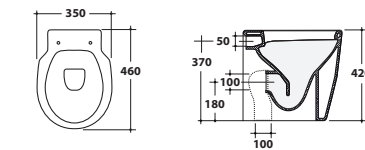

Bidet a terra
Back to wall bidet

24BDM

Lavabo sospeso
Wall-hung washbasin

24LV

Lavabo sospeso 54,5x42xH10 cm.
Wall-hung washbasin 54,5x42xH10 cm.

Colonna sospesa
Wall-hung pedestal

24CLS

Colonna sospesa 36,5x42xH32 cm.
Wall-hung pedestal 36,5x42xH32 cm.

Bidet a terra
Back to wall bidet

24BDM

Bidet a terra 46x35xH42 cm.
Back to wall bidet 46x35xH42 cm.

Vaso a terra
Back to wall w.c.

24VS/P

Vaso a terra 46x35xH42 cm.
Back to wall w.c. 46x35xH42 cm.

New Today