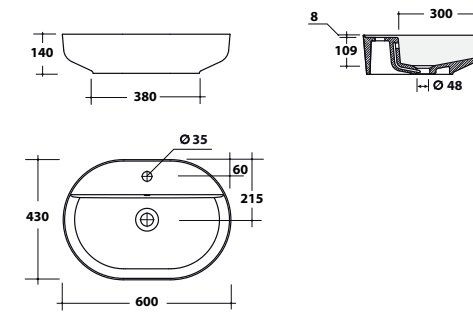

ART42

Lavabo da appoggio 42x42xH13 cm.
Countertop washbasin 42x42xH13 cm.

Lavabo da appoggio ART 60
Countertop washbasin ART 60

ART60

Lavabo da appoggio 42x60xH13 cm.
Countertop washbasin 42x60xH13 cm.

Diamond | Info tecniche
Technical information

Lavabo da appoggio DIAMOND 42
Countertop washbasin DIAMOND 42

DIA42

Lavabo da appoggio 42x42xH13 cm.
Countertop washbasin 42x42xH13 cm.

Lavabo da appoggio DIAMOND 60
Countertop washbasin DIAMOND 60

DIA60

Lavabo da appoggio 42x60xH13 cm.
Countertop washbasin 42x60xH13 cm.

Planet | Info tecniche
Technical information

Lavabo da appoggio PLANET 42
Countertop washbasin PLANET 42

PLA42

Lavabo da appoggio 42x42xH14 cm.
Countertop washbasin 42x42xH14 cm.

Lavabo da appoggio PLANET 60
Countertop washbasin PLANET 60

PLA60

Lavabo da appoggio 43x60xH14 cm.
Countertop washbasin 43x60xH14 cm.

Style | Info tecniche
Technical information

Lavabo da appoggio STYLE 42
Countertop washbasin STYLE 42

STY42

Lavabo da appoggio 42x42xH14 cm.
Countertop washbasin 42x42xH14 cm.