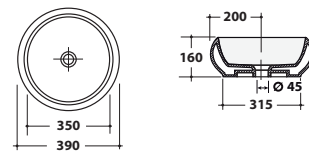

Lavabo da appoggio 46x50xH14 cm.
Countertop washbasin 46x50xH14 cm.

Lavabo da appoggio SPACE 60
Countertop washbasin SPACE 60 **SPA60**

Lavabo da appoggio 46x60xH14 cm.
Countertop washbasin 46x60xH14 cm.

Lavabo da appoggio FLY SINGOLO
Countertop washbasin FLY SINGLE **F317**

Lavabo da appoggio 40x60xH13 cm.
Countertop washbasin 40x60xH13 cm.

Lavabo da appoggio FLY DOPPIO
Countertop washbasin FLY DOUBLE **F316**

Lavabo da appoggio 40x100xH13 cm.
Countertop washbasin 40x100xH13 cm.

Porta rubinetto ceramica
Door ceramic faucet **PR01**

Porta rubinetto ceramica 3,5x10xH14,5 cm.
Door ceramic faucet 3,5x10xH14,5 cm.