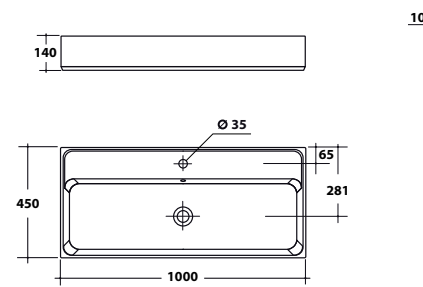

Lavabo da appoggio 40x40xH26 cm.
Countertop washbasin 40x40xH26 cm.

Lavabo da appoggio SPEED 60
Countertop washbasin SPEED 60 **SPE601**

Lavabo da appoggio 40x60xH16 cm.
Countertop washbasin 40x60xH16 cm.

Lavabo da appoggio KLASS 45
Countertop washbasin KLASS 45 **KLA45**

Lavabo da appoggio 45x45xH14 cm.
Countertop washbasin 45x45xH14 cm.

Lavabo da appoggio KLASS 60
Countertop washbasin KLASS 60 **KLA60**

Lavabo da appoggio 45x60xH14 cm.
Countertop washbasin 45x60xH14 cm.

Lavabo da appoggio KLASS 80
Countertop washbasin KLASS 80 **KLA80**

Lavabo da appoggio 45x80xH14 cm.
Countertop washbasin 45x80xH14 cm.