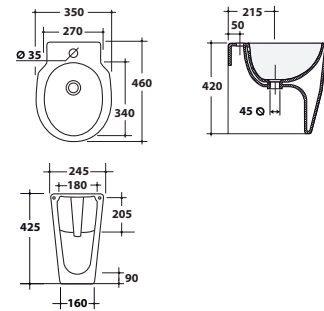

Bidet sospeso
Wall-hung bidet

26BDS

Bidet sospeso 52x35xH28 cm.
Wall-hung bidet 52x35xH28 cm.

Vaso monoblocco + cassetta
Close-coupled toile + cistern

26MBS/P + 26CM

Vaso monoblocco con cassetta 65x35xH88 cm.
Close-coupled toile with cistern 65x35xH88 cm

Vaso sospeso
Wall-hung w.c.

26VSO

Vaso sospeso 52x35xH28 cm.
Wall-hung w.c. 52x35xH28 cm.

Lavabo da appoggio KLASS 45
Countertop washbasin KLASS 45

KLA45

Lavabo da appoggio 45x45xH14 cm.
Countertop washbasin 45x45xH14 cm.

Bidet a terra
Back to wall bidet

24BDM

Lavabo sospeso
Wall-hung washbasin

24LV

Lavabo sospeso 54,5x42xH10 cm.
Wall-hung washbasin 54,5x42xH10 cm.

Colonna sospesa
Wall-hung pedestal

24CLS

Colonna sospesa 36,5x42xH32 cm.
Wall-hung pedestal 36,5x42xH32 cm.

Bidet a terra
Back to wall bidet

24BDM

Bidet a terra 46x35xH42 cm.
Back to wall bidet 46x35xH42 cm.

Vaso a terra
Back to wall w.c.

24VS/P

Vaso a terra 46x35xH42 cm.
Back to wall w.c. 46x35xH42 cm.

New Today