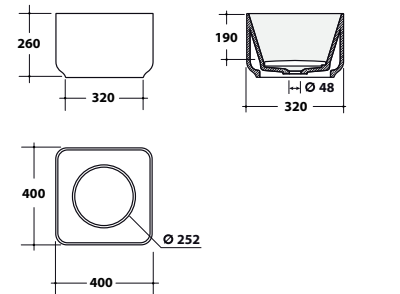

Planet | Info tecniche
Technical information

Lavabo da appoggio PLANET 42
Countertop washbasin PLANET 42

PLA42

Lavabo da appoggio 42x42xH14 cm.
Countertop washbasin 42x42xH14 cm.

Lavabo da appoggio PLANET 60
Countertop washbasin PLANET 60

PLA60

Lavabo da appoggio 43x60xH14 cm.
Countertop washbasin 43x60xH14 cm.

Style | Info tecniche
Technical information

Lavabo da appoggio STYLE 42
Countertop washbasin STYLE 42

STY42

Lavabo da appoggio 42x42xH14 cm.
Countertop washbasin 42x42xH14 cm.

Lavabo da appoggio SPEED 40
Countertop washbasin SPEED 40 **SPE401**

Lavabo da appoggio 40x40xH16 cm.
Countertop washbasin 40x40xH16 cm.

Lavabo da appoggio SPEED S40
Countertop washbasin SPEED S40 **SPE402**

Lavabo da appoggio 40x40xH26 cm.
Countertop washbasin 40x40xH26 cm.

Lavabo da appoggio SPEED 60
Countertop washbasin SPEED 60 **SPE601**

Lavabo da appoggio 40x60xH16 cm.
Countertop washbasin 40x60xH16 cm.