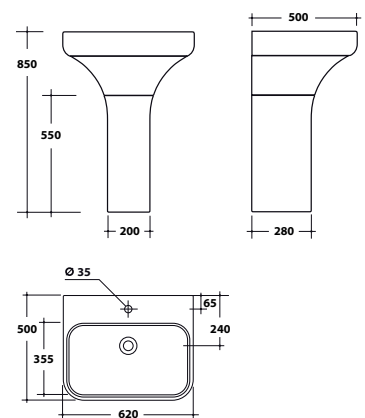

Lavabo 50x52xH19 cm, con colonna H76 cm.
Washbasin 50x52xH19 cm, with pedestal H76 cm.

Infinity

design by **Danilo Fedeli**

Lavabo + colonna
Washbasin + pedestal

30LV + 30CL

Bidet a terra
Back to wall bidet

30BDM

Vaso a terra "rimless"
"Rimless" back to wall w.c.

30VS/P

Vaso monoblocco "rimless" + cassetta
"Rimless" close-coupled toile + cistern

30MBS/P + 30CM

Lavabo sospeso
Wall-hung washbasin

30LV

Vaso sospeso "rimless"
"Rimless" wall-hung w.c.

30VSO

Bidet sospeso
Wall-hung bidet

30BDS

Lavabo + colonna
Washbasin + pedestal

30LV + 30CL

Lavabo sospeso 50x62xH30 cm, con colonna H55 cm.
Wall-hung washbasin 50x62xH30 cm, with pedestal H55 cm.

Lavabo sospeso
Wall-hung washbasin

30LV

Lavabo sospeso 50x62xH30 cm.
Wall-hung washbasin 50x62xH30 cm.

Bidet sospeso
Wall-hung bidet

30BDS

Bidet sospeso 52,5x37xH27,5 cm.
Wall-hung bidet 52,5x37xH27,5 cm.

Vaso sospeso "rimless"
"Rimless" wall-hung w.c.