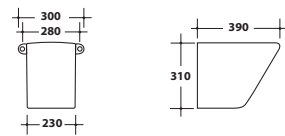

17LV

Lavabo sospeso 55,5x64xH18,5 cm.
Wall-hung washbasin 55,5x64xH18,5 cm.