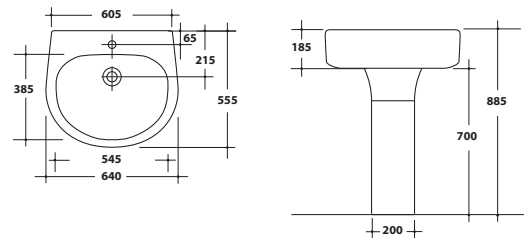

PLA60

Lavabo + colonna
Washbasin + pedestal

17LV + 17CL2

Lavabo sospeso 55,5x64xH18,5 cm
con colonna H70 cm.
Wall-hung washbasin 55,5x64xH18,5 cm
with pedestal H70 cm.

Lavabo sospeso
Wall-hung washbasin

17LV