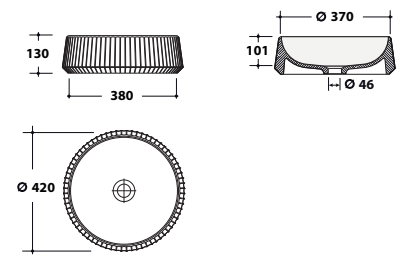

Soft

Lavabo da appoggio SOFT
Countertop washbasin SOFT

SOFT

Up

Lavabo da appoggio UP
Countertop washbasin UP

UP

Art | Info tecniche
Technical information

Lavabo da appoggio ART 42
Countertop washbasin ART 42

ART42

Lavabo da appoggio 42x42xH13 cm.
Countertop washbasin 42x42xH13 cm.

Lavabo da appoggio ART 60
Countertop washbasin ART 60

ART60

Lavabo da appoggio 42x60xH13 cm.
Countertop washbasin 42x60xH13 cm.

Diamond | Info tecniche
Technical information