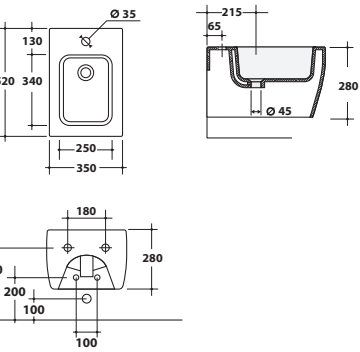

22LV + 22MBL

Lavabo sospeso 50x50xH39 cm, con mobile H45 cm.
Wall-hung washbasin 50x50xH39 cm, with wooden furniture H45 cm.

Vaso a terra
Back to wall w.c.

22VS/P

Vaso a terra 52x35xH43 cm.
Back to wall w.c. 52x35xH43 cm.

Bidet sospeso
Wall-hung bidet

22BDS

Bidet sospeso 52x35xH28 cm.
Wall-hung bidet 52x35xH28 cm.

Vaso monoblocco + cassetta
Close-coupled toile + cistern

22MBS/P + 22CM

Vaso monoblocco con cassetta 65x35xH88 cm.
Close-coupled toile with cistern 65x35xH88 cm

Vaso sospeso
Wall-hung w.c.

22VSO

Vaso sospeso 52x35xH28 cm.
Wall-hung w.c. 52x35xH28 cm.

Lavabo sospeso e da appoggio
Wall-hung and countertop washbasin

22LVB

Lavabo sospeso e da appoggio 45x50xH14 cm.
Wall-hung and countertop washbasin 45x50xH14 cm.