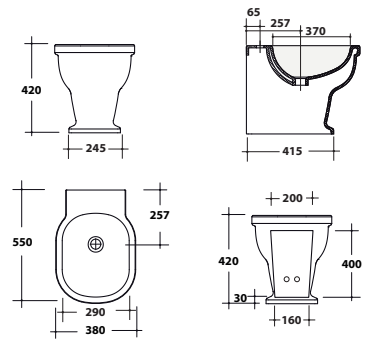

Lavabo sospeso 50,5x64xH35 cm, bianco.
Wall- hung washbasin 50.5x64x H35 cm, white.

Bidet sospeso
Wall-hung bidet

28BDS

Bidet sospeso 52x37xH26 cm.
Wall-hung bidet 52x37xH26 cm.

Vaso sospeso
Wall-hung w.c.

Vaso monoblocco + cassetta
Close-coupled toilet + cistern

28MBS/P + 28CM

Vaso monoblocco con cassetta 65x37xH87 cm.
Close-coupled toilet with cistern 65x37xH87 cm.

Royal

design by **Daniilo Fedeli**

Lavabo + colonna
Washbasin + pedestal

32LV + 32CL

Vaso a terra "rimless"
"Rimless" back to wall w.c.

32VS/P

Bidet a terra
Back to wall bidet

32BDM

Lavabo + colonna
Washbasin + pedestal

32LV + 32CL

Lavabo 50x64xH13 cm, con colonna H 73,5 cm.
Washbasin 50x64xH 13 cm, with pedestal H 73,5 cm.

Cassetta
Cistern

32CM

Cassetta per vaso monoblocco 15x29,7xH42,2 cm.
Cistern for close-coupled toilet 15x29,7xH42,2 cm.

Bidet a terra
Back to wall bidet

32BDM

Bidet a terra 55x38xH42 cm.
Back to wall bidet 55x38xH42cm.