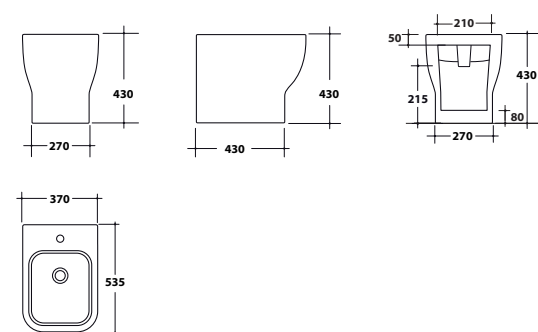

Lavabo 50x52xH19 cm, con colonna H76 cm.
Washbasin 50x52xH19 cm, with pedestal H76 cm.

Infinity

design by **Danilo Fedeli**

Lavabo + colonna
Washbasin + pedestal

30LV + 30CL

Bidet a terra
Back to wall bidet

30VSO

Bidet sospeso
Wall-hung bidet

30BDS

Lavabo + colonna
Washbasin + pedestal

30LV + 30CL

Lavabo sospeso 50x62xH30 cm, con colonna H55 cm.
Wall-hung washbasin 50x62xH30 cm, with pedestal H55 cm.

Lavabo sospeso
Wall-hung washbasin

30LV

Lavabo sospeso 50x62xH30 cm.
Wall-hung washbasin 50x62xH30 cm.

Bidet sospeso
Wall-hung bidet

30BDS

Bidet sospeso 52,5x37xH27,5 cm.
Wall-hung bidet 52,5x37xH27,5 cm.

Vaso sospeso "rimless"
"Rimless" wall-hung w.c.

30VSO

Vaso sospeso "rimless" 52,5x37xH27,5 cm.
"Rimless" wall-hung w.c. 52,5x37xH27,5 cm.

Bidet a terra
Back to wall bidet

30BDM

Bidet a terra 53,5x37xH43 cm.
Back to wall bidet 53,5x37xH43 cm.

Vaso a terra "rimless"
"Rimless" back to wall w.c.