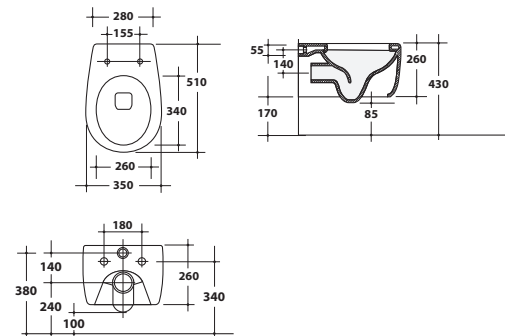

23VS/P

Vaso a terra 51x35xH43 cm.
Back to wall w.c. 51x35xH43 cm.

Bidet sospeso
Wall-hung bidet

23BDS

Bidet sospeso 51x35xH26 cm.
Wall-hung bidet 51x35xH26 cm.

Vaso monoblocco
Close-coupled toilet

23MBS/P

Vaso monoblocco 65x35xH43 cm.
Close-coupled toilet 65x35xH43 cm.

Vaso sospeso
Wall-hung w.c.

23VSO

Vaso sospeso 51x35xH26 cm.
Wall-hung w.c. 51x35xH26 cm.

Cassetta
Cistern

23CM

Cassetta per vaso monoblocco 14x30xH43 cm.
Cistern for close-coupled toilet 14x30xH43 cm.

Bidet a terra
Back to wall bidet