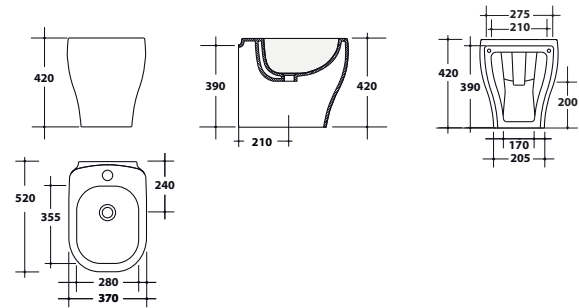

Lavabo + colonna **28LV + 28CL**
Washbasin + pedestal

Lavabo sospeso 50,5x64xH35 cm con colonna liscia H55 cm.
Wall- hung washbasin 50.5x64xH35 cm with simple pedestal H55 cm.

Lavabo sospeso **28LV**
Wall-hung washbasin

Lavabo sospeso 50,5x64xH35 cm, bianco.
Wall- hung washbasin 50.5x64x H35 cm, white.

Bidet sospeso
Wall-hung bidet

28BDS

Bidet sospeso 52x37xH26 cm.
Wall-hung bidet 52x37xH26 cm.

Vaso sospeso
Wall-hung w.c.

28VSO

Vaso sospeso 52x37xH26 cm.
Wall-hung w.c. 52x37xH26 cm.

Bidet a terra
Back to wall bidet

28BDM

Bidet a terra 52x37xH42 cm.
Back to wall bidet 52x37xH42 cm.

Vaso a terra
Back to wall w.c.

28VS/P

Vaso a terra 52x37xH42 cm.
Back to wall w.c. 52x37xH42 cm.

Vaso monoblocco + cassetta
Close-coupled toilet + cistern

28MBS/P + 28CM

Vaso monoblocco con cassetta 65x37xH87 cm.
Close-coupled toilet with cistern 65x37xH87 cm.

Royal

design by **Daniilo Fedeli**

Lavabo + colonna
Washbasin + pedestal