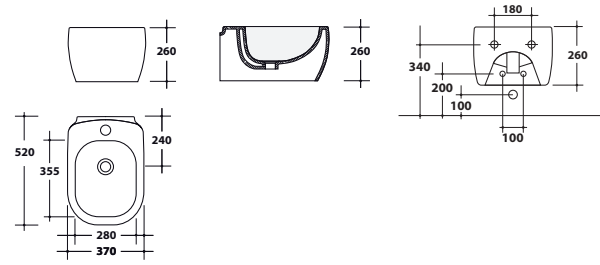

Lavabo + colonna a righe **28LV + 28CLR**
Washbasin + striped pedestal

Lavabo sospeso 50,5x64xH35 cm, con colonna a righe bianche H55 cm.
Wall- hung washbasin 50.5x64xH35 cm, with white striped pedestal H55 cm.

Lavabo + colonna **28LV + 28CL**
Washbasin + pedestal

Lavabo sospeso 50,5x64xH35 cm con colonna liscia H55 cm.
Wall- hung washbasin 50.5x64xH35 cm with simple pedestal H55 cm.

Lavabo sospeso **28LV**
Wall-hung washbasin

Lavabo sospeso 50,5x64xH35 cm, bianco.
Wall- hung washbasin 50.5x64x H35 cm, white.

Bidet sospeso
Wall-hung bidet

28BDS

Bidet sospeso 52x37xH26 cm.
Wall-hung bidet 52x37xH26 cm.

Vaso sospeso
Wall-hung w.c.