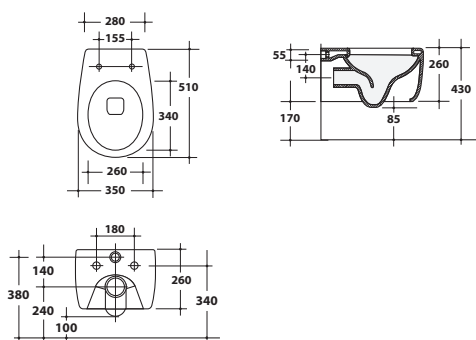

Vaso sospeso
Wall-hung w.c.

17VSO

Vaso sospeso 51x35xH26 cm.
Wall-hung w.c. 51x35xH26 cm.