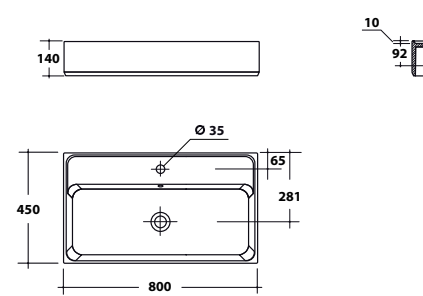

Lavabo da appoggio 45x60xH14 cm.
Countertop washbasin 45x60xH14 cm.

Lavabo da appoggio KLASS 80
Countertop washbasin KLASS 80 **KLA80**