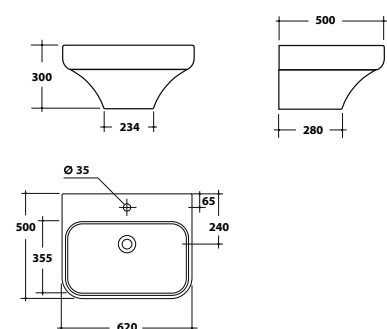

Lavabo 50x52xH19 cm, con colonna H76 cm.
Washbasin 50x52xH19 cm, with pedestal H76 cm.

Infinity

design by **Danilo Fedeli**

Lavabo + colonna
Washbasin + pedestal

30LV + 30CL

Bidet a terra
Back to wall bidet

30VSO

Bidet sospeso
Wall-hung bidet

30BDS

Lavabo + colonna
Washbasin + pedestal

30LV + 30CL

Lavabo sospeso 50x62xH30 cm, con colonna H55 cm.
Wall-hung washbasin 50x62xH30 cm, with pedestal H55 cm.

Lavabo sospeso
Wall-hung washbasin

30LV

Lavabo sospeso 50x62xH30 cm.
Wall-hung washbasin 50x62xH30 cm.

Bidet sospeso
Wall-hung bidet

30BDS

Bidet sospeso 52,5x37xH27,5 cm.
Wall-hung bidet 52,5x37xH27,5 cm.

Vaso sospeso "rimless"
"Rimless" wall-hung w.c.

30VSO

Vaso sospeso "rimless" 52,5x37xH27,5 cm.
"Rimless" wall-hung w.c. 52,5x37xH27,5 cm.

Bidet a terra
Back to wall bidet

30BDM

Bidet a terra 53,5x37xH43 cm.
Back to wall bidet 53,5x37xH43 cm.

Vaso a terra "rimless"
"Rimless" back to wall w.c.