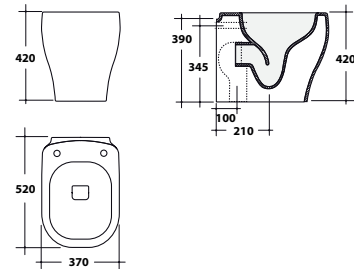

Lavabo + colonna **28LV + 28CL**
Washbasin + pedestal

Lavabo sospeso 50,5x64xH35 cm con colonna liscia H55 cm.
Wall- hung washbasin 50.5x64xH35 cm with simple pedestal H55 cm.

Lavabo sospeso **28LV**
Wall-hung washbasin

Lavabo sospeso 50,5x64xH35 cm, bianco.
Wall- hung washbasin 50.5x64x H35 cm, white.

Bidet sospeso
Wall-hung bidet

28BDS

Bidet sospeso 52x37xH26 cm.
Wall-hung bidet 52x37xH26 cm.

Vaso sospeso
Wall-hung w.c.

28VSO

Vaso sospeso 52x37xH26 cm.
Wall-hung w.c. 52x37xH26 cm.

Bidet a terra
Back to wall bidet

28BDM

Bidet a terra 52x37xH42 cm.
Back to wall bidet 52x37xH42 cm.

Vaso a terra
Back to wall w.c.

28VS/P

Vaso a terra 52x37xH42 cm.
Back to wall w.c. 52x37xH42 cm.

Vaso monoblocco + cassetta
Close-coupled toilet + cistern

28MBS/P + 28CM

Vaso monoblocco con cassetta 65x37xH87 cm.
Close-coupled toilet with cistern 65x37xH87 cm.

Royal

design by **Daniilo Fedeli**

Lavabo + colonna
Washbasin + pedestal