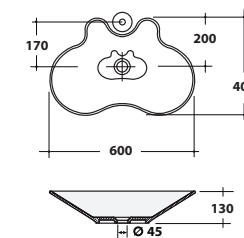

Lavabo da appoggio 45x60xH14 cm.
Countertop washbasin 45x60xH14 cm.

Lavabo da appoggio KLASS 80
Countertop washbasin KLASS 80 **KLA80**

Lavabo da appoggio 45x80xH14 cm.
Countertop washbasin 45x80xH14 cm.

Lavabo da appoggio KLASS 100
Countertop washbasin KLASS 100 **KLA100**

Lavabo da appoggio 45x100xH14 cm.
Countertop washbasin 45x100xH14 cm.

Lavabo da appoggio SPACE 50
Countertop washbasin SPACE 50 **SPA50**

Lavabo da appoggio 46x50xH14 cm.
Countertop washbasin 46x50xH14 cm.

Lavabo da appoggio SPACE 60
Countertop washbasin SPACE 60 **SPA60**

Lavabo da appoggio 46x60xH14 cm.
Countertop washbasin 46x60xH14 cm.