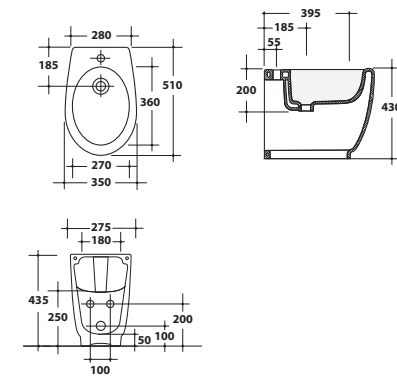

PLA60

Lavabo + colonna
Washbasin + pedestal

17LV + 17CL2

Lavabo sospeso 55,5x64xH18,5 cm
con colonna H70 cm.
Wall-hung washbasin 55,5x64xH18,5 cm
with pedestal H70 cm.

Lavabo sospeso
Wall-hung washbasin

17LV

Lavabo sospeso 55,5x64xH18,5 cm.
Wall-hung washbasin 55,5x64xH18,5 cm.

Colonna sospesa
Wall-hung pedestal

17CLS

Colonna sospesa, 39x30xH31 cm, per lavabo sospeso.
Wall-hung pedestal, 39x30xH31, for wall-hung pedestal cm.

Bidet sospeso
Wall-hung bidet

17BDS

Bidet sospeso 51x35xH26 cm.
Wall-hung bidet 51x35xH26 cm.

Vaso sospeso
Wall-hung w.c.

17VSO

Vaso sospeso 51x35xH26 cm.
Wall-hung w.c. 51x35xH26 cm.

Bidet a terra
Back to wall bidet

17BDM

Bidet a terra 51x35xH43 cm.
Back to wall bidet 51x35xH43cm.

Vaso a terra
Back to wall w.c.

17VS/P

Vaso a terra 51x35xH43 cm.
Back to wall w.c. 51x35xH43 cm.

Vaso a terra "rimless 36"
"Rimless 36" back to wall w.c.