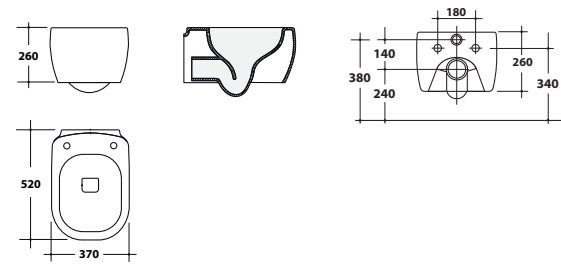

Lavabo + colonna **28LV + 28CL**
Washbasin + pedestal

Lavabo sospeso 50,5x64xH35 cm con colonna liscia H55 cm.
Wall- hung washbasin 50.5x64xH35 cm with simple pedestal H55 cm.

Lavabo sospeso **28LV**
Wall-hung washbasin

Lavabo sospeso 50,5x64xH35 cm, bianco.
Wall- hung washbasin 50.5x64x H35 cm, white.

Bidet sospeso
Wall-hung bidet

28BDS

Bidet sospeso 52x37xH26 cm.
Wall-hung bidet 52x37xH26 cm.

Vaso sospeso
Wall-hung w.c.

28VSO

Vaso sospeso 52x37xH26 cm.
Wall-hung w.c. 52x37xH26 cm.

Bidet a terra
Back to wall bidet

28BDM

Bidet a terra 52x37xH42 cm.
Back to wall bidet 52x37xH42 cm.

Vaso a terra
Back to wall w.c.

28VS/P

Vaso a terra 52x37xH42 cm.
Back to wall w.c. 52x37xH42 cm.

Vaso monoblocco + cassetta
Close-coupled toilet + cistern

28MBS/P + 28CM

Vaso monoblocco con cassetta 65x37xH87 cm.
Close-coupled toilet with cistern 65x37xH87 cm.

Royal

design by **Daniilo Fedeli**

Lavabo + colonna
Washbasin + pedestal