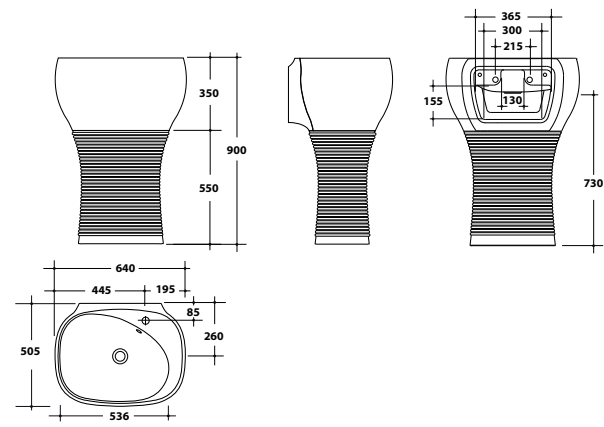

Vaso monoblocco + cassetta
Close-coupled toilet + cistern

28MBS/P +28CM

Lavabo + colonna a righe
Washbasin + striped pedestal

28LV + 28CLR

Lavabo + colonna a righe oro **28LV + 28CLRO**
Washbasin + gold striped pedestal

Lavabo sospeso 50,5x64xH35 cm, con colonna a righe oro H55 cm.
Wall- hung washbasin 50.5x64xH35 cm, with gold striped pedestal H55 cm.

Lavabo da appoggio **28LVB2**
Countertop washbasin

Lavabo da appoggio 50x45xH15 cm.
Countertop washbasin 50x45xH15 cm.