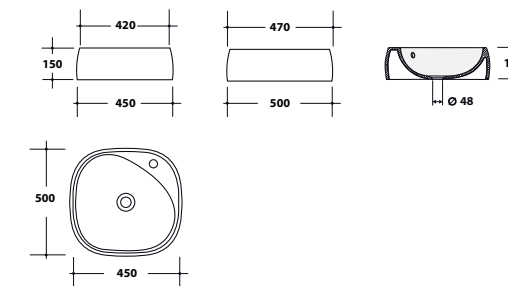

Vaso monoblocco + cassetta
Close-coupled toilet + cistern

28MBS/P +28CM

Lavabo + colonna a righe
Washbasin + striped pedestal

28LV + 28CLR

Lavabo + colonna a righe oro **28LV + 28CLRO**
Washbasin + gold striped pedestal

Lavabo sospeso 50,5x64xH35 cm, con colonna a righe oro H55 cm.
Wall- hung washbasin 50.5x64xH35 cm, with gold striped pedestal H55 cm.

Lavabo da appoggio **28LVB2**
Countertop washbasin

Lavabo da appoggio 50x45xH15 cm.
Countertop washbasin 50x45xH15 cm.

Lavabo + colonna a righe **28LV + 28CLR**
Washbasin + striped pedestal

Lavabo sospeso 50,5x64xH35 cm, con colonna a righe bianche H55 cm.
Wall- hung washbasin 50.5x64xH35 cm, with white striped pedestal H55 cm.