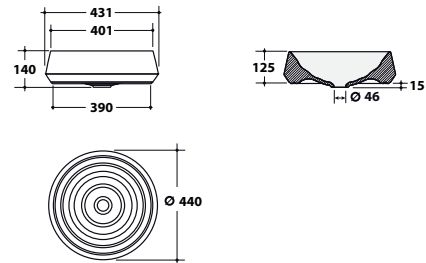

Lavabo da appoggio 40x100xH13 cm.
Countertop washbasin 40x100xH13 cm.

Porta rubinetto ceramica
Door ceramic faucet **PR01**

Porta rubinetto ceramica 3,5x10xH14,5 cm.
Door ceramic faucet 3,5x10xH14,5 cm.

Lavabo da appoggio SOFT
Countertop washbasin SOFT

SOF

Lavabo da appoggio 39x39xH16 cm.
Countertop washbasin 39x39xH16 cm.

Lavabo da appoggio UP
Countertop washbasin UP

UP

Lavabo da appoggio 44x44xH14 cm.
Countertop washbasin 44x44xH14 cm.