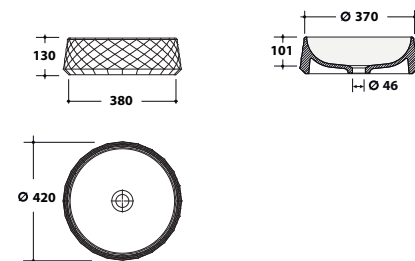

ART42

Lavabo da appoggio 42x42xH13 cm.
Countertop washbasin 42x42xH13 cm.

Lavabo da appoggio ART 60
Countertop washbasin ART 60

ART60

Lavabo da appoggio 42x60xH13 cm.
Countertop washbasin 42x60xH13 cm.

Diamond | Info tecniche
Technical information

Lavabo da appoggio DIAMOND 42
Countertop washbasin DIAMOND 42

DIA42

Lavabo da appoggio 42x42xH13 cm.
Countertop washbasin 42x42xH13 cm.

Lavabo da appoggio DIAMOND 60
Countertop washbasin DIAMOND 60

DIA60

Lavabo da appoggio 42x60xH13 cm.
Countertop washbasin 42x60xH13 cm.