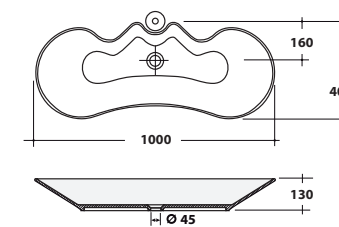

Lavabo da appoggio KLASS 100
Countertop washbasin KLASS 100 **KLA100**

Lavabo da appoggio 45x100xH14 cm.
Countertop washbasin 45x100xH14 cm.

Lavabo da appoggio SPACE 50
Countertop washbasin SPACE 50 **SPA50**

Lavabo da appoggio 46x50xH14 cm.
Countertop washbasin 46x50xH14 cm.

Lavabo da appoggio SPACE 60
Countertop washbasin SPACE 60 **SPA60**

Lavabo da appoggio 46x60xH14 cm.
Countertop washbasin 46x60xH14 cm.

Lavabo da appoggio FLY SINGOLO
Countertop washbasin FLY SINGLE **F317**

Lavabo da appoggio 40x60xH13 cm.
Countertop washbasin 40x60xH13 cm.

Lavabo da appoggio FLY DOPPIO
Countertop washbasin FLY DOUBLE **F316**

Lavabo da appoggio 40x100xH13 cm.
Countertop washbasin 40x100xH13 cm.

Porta rubinetto ceramica
Door ceramic faucet **PR01**

Porta rubinetto ceramica 3,5x10xH14,5 cm.
Door ceramic faucet 3,5x10xH14,5 cm.