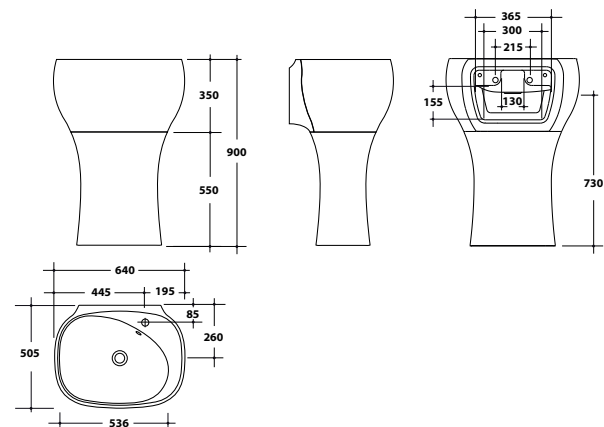

Lavabo sospeso 50,5x64xH35 cm, con colonna a righe oro H55 cm.
Wall- hung washbasin 50.5x64xH35 cm, with gold striped pedestal H55 cm.

Lavabo da appoggio **28LVB2**
Countertop washbasin

Lavabo da appoggio 50x45xH15 cm.
Countertop washbasin 50x45xH15 cm.

Lavabo + colonna a righe **28LV + 28CLR**
Washbasin + striped pedestal

Lavabo sospeso 50,5x64xH35 cm, con colonna a righe bianche H55 cm.
Wall- hung washbasin 50.5x64xH35 cm, with white striped pedestal H55 cm.

Lavabo + colonna **28LV + 28CL**
Washbasin + pedestal

Lavabo sospeso 50,5x64xH35 cm con colonna liscia H55 cm.
Wall- hung washbasin 50.5x64xH35 cm with simple pedestal H55 cm.

Lavabo sospeso **28LV**
Wall-hung washbasin