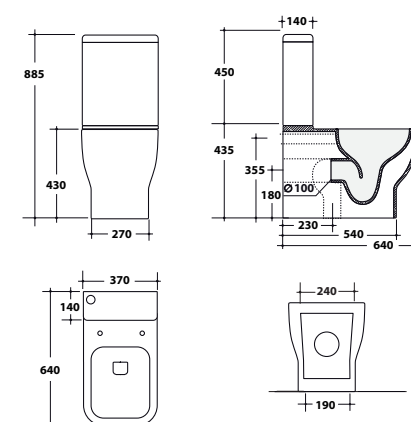

30VSO

Bidet sospeso
Wall-hung bidet

30BDS

Lavabo + colonna
Washbasin + pedestal

30LV + 30CL

Lavabo sospeso 50x62xH30 cm, con colonna H55 cm.
Wall-hung washbasin 50x62xH30 cm, with pedestal H55 cm.

Lavabo sospeso
Wall-hung washbasin

30LV

Lavabo sospeso 50x62xH30 cm.
Wall-hung washbasin 50x62xH30 cm.

Bidet sospeso
Wall-hung bidet

30BDS

Bidet sospeso 52,5x37xH27,5 cm.
Wall-hung bidet 52,5x37xH27,5 cm.

Vaso sospeso "rimless"
"Rimless" wall-hung w.c.

30VSO

Vaso sospeso "rimless" 52,5x37xH27,5 cm.
"Rimless" wall-hung w.c. 52,5x37xH27,5 cm.

Bidet a terra
Back to wall bidet

30BDM

Bidet a terra 53,5x37xH43 cm.
Back to wall bidet 53,5x37xH43 cm.

Vaso a terra "rimless"
"Rimless" back to wall w.c.

30VS/P

Vaso a terra "rimless" 53,5x37xH43 cm.
"Rimless" back to wall w.c. 53,5x37xH43 cm.

Vaso monoblocco "rimless"
+ cassetta
"Rimless" close-coupled toilet
+ cistern

30MBS/P + 30CM

Vaso monoblocco "rimless"
con cassetta 64x37xH88,5 cm.
"Rimless" close-coupled toilet with cistern
64x37xH88,5 cm