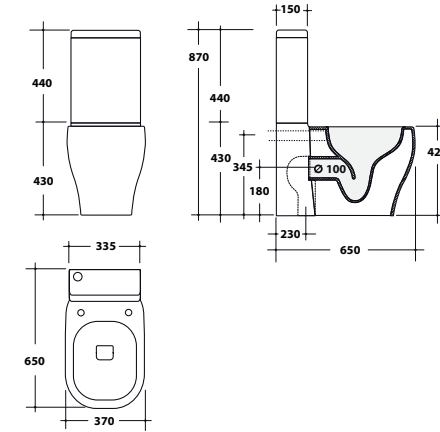

Lavabo + colonna **28LV + 28CL**
Washbasin + pedestal

Lavabo sospeso 50,5x64xH35 cm con colonna liscia H55 cm.
Wall- hung washbasin 50.5x64xH35 cm with simple pedestal H55 cm.

Lavabo sospeso **28LV**
Wall-hung washbasin

Lavabo sospeso 50,5x64xH35 cm, bianco.
Wall- hung washbasin 50.5x64x H35 cm, white.

Bidet sospeso
Wall-hung bidet

28BDS

Bidet sospeso 52x37xH26 cm.
Wall-hung bidet 52x37xH26 cm.

Vaso sospeso
Wall-hung w.c.

28VSO

Vaso sospeso 52x37xH26 cm.
Wall-hung w.c. 52x37xH26 cm.

Bidet a terra
Back to wall bidet

28BDM

Bidet a terra 52x37xH42 cm.
Back to wall bidet 52x37xH42 cm.

Vaso a terra
Back to wall w.c.

28VS/P

Vaso a terra 52x37xH42 cm.
Back to wall w.c. 52x37xH42 cm.

Vaso monoblocco + cassetta
Close-coupled toilet + cistern

28MBS/P + 28CM

Vaso monoblocco con cassetta 65x37xH87 cm.
Close-coupled toilet with cistern 65x37xH87 cm.

Royal

design by **Daniilo Fedeli**

Lavabo + colonna
Washbasin + pedestal