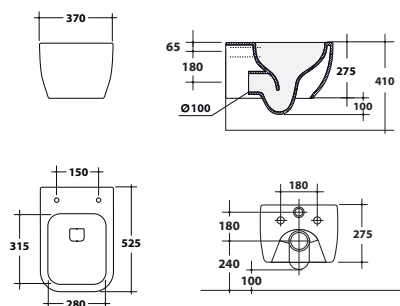

Lavabo 50x52xH19 cm, con colonna H76 cm.
Washbasin 50x52xH19 cm, with pedestal H76 cm.

Infinity

design by **Danilo Fedeli**

Lavabo + colonna
Washbasin + pedestal

30LV + 30CL

Bidet a terra
Back to wall bidet

30VSO

Bidet sospeso
Wall-hung bidet

30BDS

Lavabo + colonna
Washbasin + pedestal

30LV + 30CL

Lavabo sospeso 50x62xH30 cm, con colonna H55 cm.
Wall-hung washbasin 50x62xH30 cm, with pedestal H55 cm.

Lavabo sospeso
Wall-hung washbasin

30LV

Lavabo sospeso 50x62xH30 cm.
Wall-hung washbasin 50x62xH30 cm.

Bidet sospeso
Wall-hung bidet

30BDS

Bidet sospeso 52,5x37xH27,5 cm.
Wall-hung bidet 52,5x37xH27,5 cm.

Vaso sospeso "rimless"
"Rimless" wall-hung w.c.

30VSO

Vaso sospeso "rimless" 52,5x37xH27,5 cm.
"Rimless" wall-hung w.c. 52,5x37xH27,5 cm.

Bidet a terra
Back to wall bidet

30BDM

Bidet a terra 53,5x37xH43 cm.
Back to wall bidet 53,5x37xH43 cm.

Vaso a terra "rimless"
"Rimless" back to wall w.c.