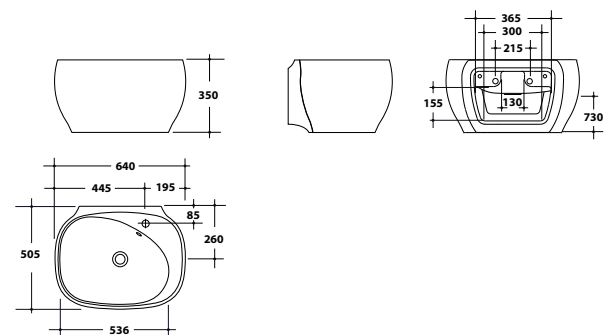

Lavabo sospeso 50,5x64xH35 cm, con colonna a righe oro H55 cm.
Wall- hung washbasin 50.5x64xH35 cm, with gold striped pedestal H55 cm.

Lavabo da appoggio **28LVB2**
Countertop washbasin

Lavabo da appoggio 50x45xH15 cm.
Countertop washbasin 50x45xH15 cm.

Lavabo + colonna a righe **28LV + 28CLR**
Washbasin + striped pedestal

Lavabo sospeso 50,5x64xH35 cm, con colonna a righe bianche H55 cm.
Wall- hung washbasin 50.5x64xH35 cm, with white striped pedestal H55 cm.

Lavabo + colonna **28LV + 28CL**
Washbasin + pedestal

Lavabo sospeso 50,5x64xH35 cm con colonna liscia H55 cm.
Wall- hung washbasin 50.5x64xH35 cm with simple pedestal H55 cm.

Lavabo sospeso **28LV**
Wall-hung washbasin