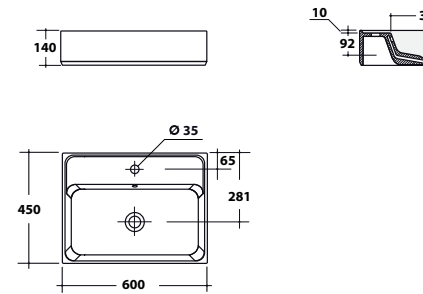

Lavabo da appoggio 45x45xH14 cm.
Countertop washbasin 45x45xH14 cm.

Lavabo da appoggio KLASS 60
Countertop washbasin KLASS 60 **KLA60**