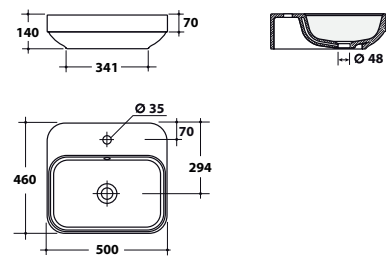

Lavabo da appoggio 40x40xH26 cm.
Countertop washbasin 40x40xH26 cm.

Lavabo da appoggio SPEED 60
Countertop washbasin SPEED 60 **SPE601**

Lavabo da appoggio 40x60xH16 cm.
Countertop washbasin 40x60xH16 cm.

Lavabo da appoggio 45x60xH14 cm.
Countertop washbasin 45x60xH14 cm.

Lavabo da appoggio KLASS 80
Countertop washbasin KLASS 80 **KLA80**

Lavabo da appoggio 45x80xH14 cm.
Countertop washbasin 45x80xH14 cm.

Lavabo da appoggio KLASS 100
Countertop washbasin KLASS 100 **KLA100**

Lavabo da appoggio 45x100xH14 cm.
Countertop washbasin 45x100xH14 cm.

Lavabo da appoggio SPACE 50
Countertop washbasin SPACE 50 **SPA50**