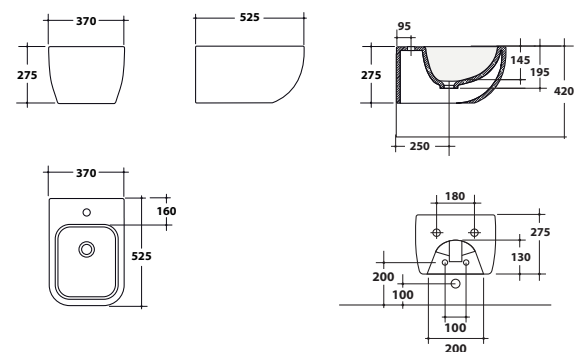

Lavabo 50x52xH19 cm, con colonna H76 cm.
Washbasin 50x52xH19 cm, with pedestal H76 cm.

Infinity

design by **Danilo Fedeli**

Lavabo + colonna
Washbasin + pedestal

30LV + 30CL

Bidet a terra
Back to wall bidet

30VSO

Bidet sospeso
Wall-hung bidet

30BDS

Lavabo + colonna
Washbasin + pedestal

30LV + 30CL

Lavabo sospeso 50x62xH30 cm, con colonna H55 cm.
Wall-hung washbasin 50x62xH30 cm, with pedestal H55 cm.

Lavabo sospeso
Wall-hung washbasin

30LV

Lavabo sospeso 50x62xH30 cm.
Wall-hung washbasin 50x62xH30 cm.

Bidet sospeso
Wall-hung bidet

30BDS

Bidet sospeso 52,5x37xH27,5 cm.
Wall-hung bidet 52,5x37xH27,5 cm.

Vaso sospeso "rimless"
"Rimless" wall-hung w.c.