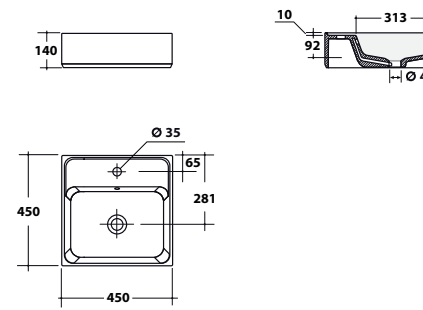

PLA60

Lavabo da appoggio 43x60xH14 cm.
Countertop washbasin 43x60xH14 cm.

Style | Info tecniche
Technical information

Lavabo da appoggio STYLE 42
Countertop washbasin STYLE 42

STY42

Lavabo da appoggio 42x42xH14 cm.
Countertop washbasin 42x42xH14 cm.

Lavabo da appoggio SPEED 40
Countertop washbasin SPEED 40 **SPE401**

Lavabo da appoggio 40x40xH16 cm.
Countertop washbasin 40x40xH16 cm.

Lavabo da appoggio SPEED S40
Countertop washbasin SPEED S40 **SPE402**

Lavabo da appoggio 40x40xH26 cm.
Countertop washbasin 40x40xH26 cm.

Lavabo da appoggio SPEED 60
Countertop washbasin SPEED 60 **SPE601**

Lavabo da appoggio 40x60xH16 cm.
Countertop washbasin 40x60xH16 cm.