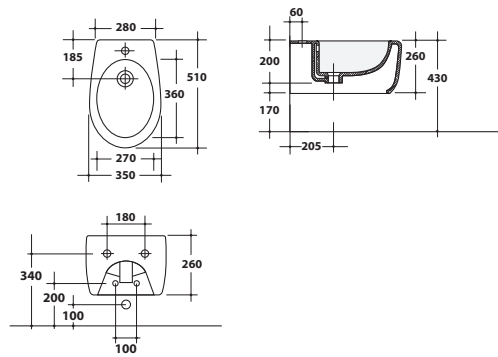

PLA60

Lavabo + colonna
Washbasin + pedestal

17LV + 17CL2

Lavabo sospeso 55,5x64xH18,5 cm
con colonna H70 cm.
Wall-hung washbasin 55,5x64xH18,5 cm
with pedestal H70 cm.

Lavabo sospeso
Wall-hung washbasin

17LV

Lavabo sospeso 55,5x64xH18,5 cm.
Wall-hung washbasin 55,5x64xH18,5 cm.

Colonna sospesa
Wall-hung pedestal

17CLS

Colonna sospesa, 39x30xH31 cm, per lavabo sospeso.
Wall-hung pedestal, 39x30xH31, for wall-hung pedestal cm.