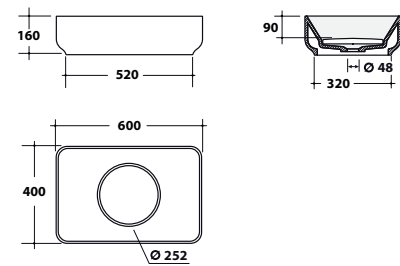

Lavabo da appoggio 40x40xH26 cm.
Countertop washbasin 40x40xH26 cm.

Lavabo da appoggio SPEED 60
Countertop washbasin SPEED 60 **SPE601**