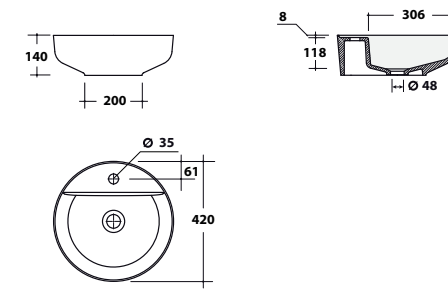

ART42

Lavabo da appoggio 42x42xH13 cm.
Countertop washbasin 42x42xH13 cm.

Lavabo da appoggio ART 60
Countertop washbasin ART 60

ART60

Lavabo da appoggio 42x60xH13 cm.
Countertop washbasin 42x60xH13 cm.

Diamond | Info tecniche
Technical information

Lavabo da appoggio DIAMOND 42
Countertop washbasin DIAMOND 42

DIA42

Lavabo da appoggio 42x42xH13 cm.
Countertop washbasin 42x42xH13 cm.

Lavabo da appoggio DIAMOND 60
Countertop washbasin DIAMOND 60

DIA60

Lavabo da appoggio 42x60xH13 cm.
Countertop washbasin 42x60xH13 cm.

Planet | Info tecniche
Technical information

Lavabo da appoggio PLANET 42
Countertop washbasin PLANET 42

PLA42

Lavabo da appoggio 42x42xH14 cm.
Countertop washbasin 42x42xH14 cm.

Lavabo da appoggio PLANET 60
Countertop washbasin PLANET 60

PLA60

Lavabo da appoggio 43x60xH14 cm.
Countertop washbasin 43x60xH14 cm.

Style | Info tecniche
Technical information

Lavabo da appoggio STYLE 42
Countertop washbasin STYLE 42

STY42

Lavabo da appoggio 42x42xH14 cm.
Countertop washbasin 42x42xH14 cm.