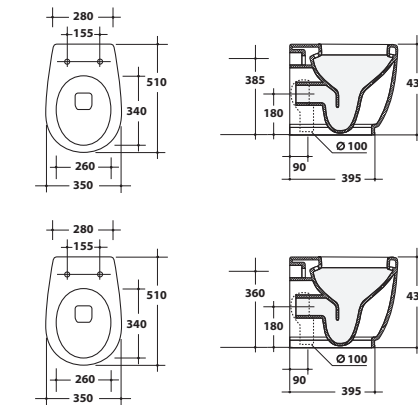

Lavabo sospeso 55,5x64xH18,5 cm.
Wall-hung washbasin 55,5x64xH18,5 cm.

Colonna sospesa
Wall-hung pedestal

17CLS

Colonna sospesa, 39x30xH31 cm, per lavabo sospeso.
Wall-hung pedestal, 39x30xH31, for wall-hung pedestal cm.

Bidet sospeso
Wall-hung bidet

17BDS

Bidet sospeso 51x35xH26 cm.
Wall-hung bidet 51x35xH26 cm.

Vaso sospeso
Wall-hung w.c.

17VSO

Vaso sospeso 51x35xH26 cm.
Wall-hung w.c. 51x35xH26 cm.

Bidet a terra
Back to wall bidet

17BDM

Bidet a terra 51x35xH43 cm.
Back to wall bidet 51x35xH43cm.

Vaso a terra
Back to wall w.c.

17VS/P

Vaso a terra 51x35xH43 cm.
Back to wall w.c. 51x35xH43 cm.

Vaso a terra "rimless 36"
"Rimless 36" back to wall w.c.

17VS/P36

Vaso a terra "rimless 36" 51x35xH43 cm.
"Rimless 36" back to wall w.c. 51x35xH43 cm.

Vaso monoblocco + cassetta
Close-coupled toile + cistern

17MBS/P + 17CM

Vaso monoblocco con cassetta 65x35xH86 cm.
Close-coupled toile with cistern 65x35xH86 cm