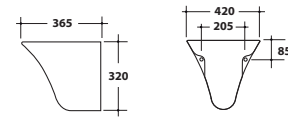

Bidet a terra
Back to wall bidet

24BDM

Lavabo sospeso
Wall-hung washbasin

24LV

Lavabo sospeso 54,5x42xH10 cm.
Wall-hung washbasin 54,5x42xH10 cm.

Colonna sospesa
Wall-hung pedestal

24CLS

Colonna sospesa 36,5x42xH32 cm.
Wall-hung pedestal 36,5x42xH32 cm.