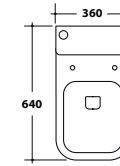

30VS/P

Vaso a terra "rimless" 53,5x37xH43 cm.
"Rimless" back to wall w.c. 53,5x37xH43 cm.

Vaso monoblocco "rimless"
+ cassetta
"Rimless" close-coupled toilet
+ cistern

30MBS/P + 30CM

Vaso monoblocco "rimless"
con cassetta 64x37xH88,5 cm.
"Rimless" close-coupled toilet with cistern
64x37xH88,5 cm

31VS/P

Lavabo da appoggio
Countertop washbasin

SPA60

Lavabo da appoggio 46x60xH14 cm.
Countertop washbasin 46x60xH14 cm.

Cassetta
Cistern

31CM

Cassetta per vaso monoblocco 14x36xH45 cm.
Cistern for close-coupled toilet 14x36xH45 cm.