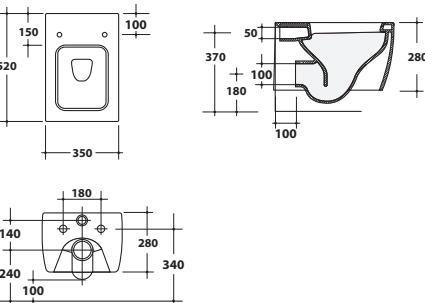

22LV + 22MBL

Lavabo sospeso 50x50xH39 cm, con mobile H45 cm.
Wall-hung washbasin 50x50xH39 cm, with wooden furniture H45 cm.

Vaso a terra
Back to wall w.c.

22VS/P

Vaso a terra 52x35xH43 cm.
Back to wall w.c. 52x35xH43 cm.

Bidet sospeso
Wall-hung bidet

22BDS

Bidet sospeso 52x35xH28 cm.
Wall-hung bidet 52x35xH28 cm.

Vaso monoblocco + cassetta
Close-coupled toile + cistern

22MBS/P + 22CM

Vaso monoblocco con cassetta 65x35xH88 cm.
Close-coupled toile with cistern 65x35xH88 cm

Vaso sospeso
Wall-hung w.c.

22VSO

Vaso sospeso 52x35xH28 cm.
Wall-hung w.c. 52x35xH28 cm.

Lavabo sospeso e da appoggio
Wall-hung and countertop washbasin

22LVB

Lavabo sospeso e da appoggio 45x50xH14 cm.
Wall-hung and countertop washbasin 45x50xH14 cm.