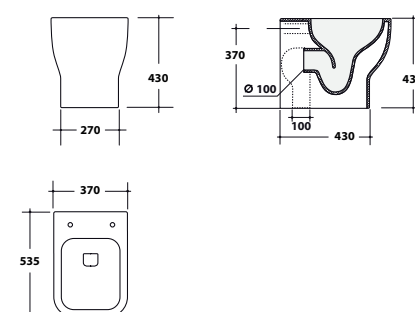

30VSO

Bidet sospeso
Wall-hung bidet

30BDS

Lavabo + colonna
Washbasin + pedestal

30LV + 30CL

Lavabo sospeso 50x62xH30 cm, con colonna H55 cm.
Wall-hung washbasin 50x62xH30 cm, with pedestal H55 cm.

Lavabo sospeso
Wall-hung washbasin

30LV

Lavabo sospeso 50x62xH30 cm.
Wall-hung washbasin 50x62xH30 cm.

Bidet sospeso
Wall-hung bidet

30BDS

Bidet sospeso 52,5x37xH27,5 cm.
Wall-hung bidet 52,5x37xH27,5 cm.

Vaso sospeso "rimless"
"Rimless" wall-hung w.c.

30VSO

Vaso sospeso "rimless" 52,5x37xH27,5 cm.
"Rimless" wall-hung w.c. 52,5x37xH27,5 cm.

Bidet a terra
Back to wall bidet

30BDM

Bidet a terra 53,5x37xH43 cm.
Back to wall bidet 53,5x37xH43 cm.

Vaso a terra "rimless"
"Rimless" back to wall w.c.

30VS/P

Vaso a terra "rimless" 53,5x37xH43 cm.
"Rimless" back to wall w.c. 53,5x37xH43 cm.

Vaso monoblocco "rimless"
+ cassetta
"Rimless" close-coupled toilet
+ cistern

30MBS/P + 30CM

Vaso monoblocco "rimless"
con cassetta 64x37xH88,5 cm.
"Rimless" close-coupled toilet with cistern
64x37xH88,5 cm