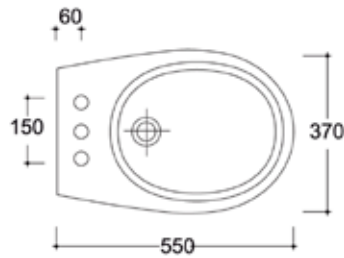

* disponibile sedile
avvolgente e versione slim

BIDET A TERRA SMART
bidet monoforo
art. SMABDM

SMART

vaso sospeso rimless

art. **SMAVSO**

* disponibile sedile avvolgente e versione slim

SMART

bidet sospeso

art. **SMABDS**

LAVABO EASY
lavabo monoforo
art. EALV

colonna
art. EACL

BIDET EASY
bidet monoforo
art. EABDM

VASO EASY
vaso s/terra vaso s/parete
art. EAVS *art. EAVP*

CASSETTA ALTA
cassetta alta universale
art. CA