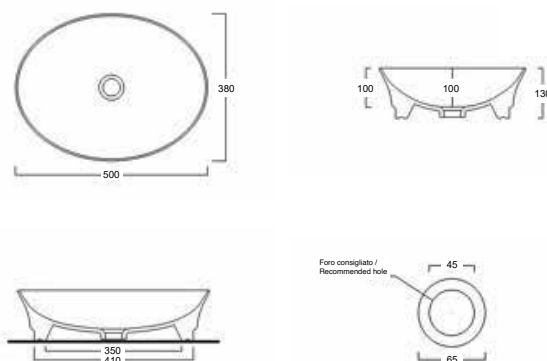

* disponibile solo sedile s/close slim...

LINEA BIDET

Bidet a terra
Back to wall bidet

art. 33BDM

LINEA quadrato 43X43X18h

Lavabo d'appoggio senza troppopieno
No overflow countertop washbasin

art. 33LVB

LINEA RETTANGOLARE 60X43X13h

Lavabo d'appoggio senza troppopieno
No overflow countertop washbasin

art. 33LVB3

LINEA OVALE 50X38X13h

Lavabo d'appoggio senza troppopieno
No overflow countertop washbasin

art. 33LVB4

LINEA TONDO 42Ø 18h

Lavabo d'appoggio senza troppopieno
No overflow countertop washbasin

CAFFÈ

NERO LUCIDO

MARTA RETTANGOLARE 50X42X18h

Lavabo d'appoggio senza troppopieno
No overflow countertop washbasin

art. 34LVB

MARTA QUADRATO 42X42X18h

Lavabo d'appoggio senza troppopieno
No overflow countertop washbasin