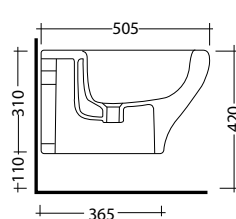

CAFFÈ

NERO LUCIDO

MARTA RETTANGOLARE 50X42X18h

Lavabo d'appoggio senza troppopieno
No overflow countertop washbasin

art. 34LVB

MARTA QUADRATO 42X42X18h

Lavabo d'appoggio senza troppopieno
No overflow countertop washbasin

* disponibile sedile
avvolgente e versione slim

BIDET A TERRA SMART
bidet monoforo
art. SMABDM

SMART

vaso sospeso rimless

art. **SMAVSO**

* disponibile sedile avvolgente e versione slim

SMART

bidet sospeso

art. **SMABDS**

LAVABO EASY
lavabo monoforo
art. EALV

colonna
art. EACL

BIDET EASY
bidet monoforo
art. EABDM

VASO EASY
vaso s/terra vaso s/parete
art. EAVS *art. EAVP*

CASSETTA ALTA
cassetta alta universale
art. CA