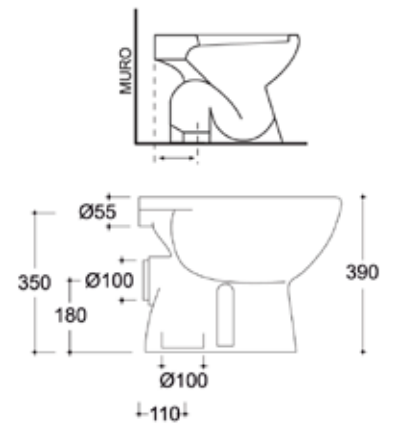

CAFFÈ

NERO LUCIDO

MARTA RETTANGOLARE 50X42X18h

Lavabo d'appoggio senza troppopieno
No overflow countertop washbasin

art. 34LVB

MARTA QUADRATO 42X42X18h

Lavabo d'appoggio senza troppopieno
No overflow countertop washbasin

* disponibile sedile
avvolgente e versione slim

BIDET A TERRA SMART
bidet monoforo
art. SMABDM

SMART

vaso sospeso rimless

art. **SMAVSO**

* disponibile sedile avvolgente e versione slim

SMART

bidet sospeso

art. **SMABDS**

LAVABO EASY
lavabo monoforo
art. EALV

colonna
art. EACL

BIDET EASY
bidet monoforo
art. EABDM

VASO EASY
vaso s/terra vaso s/parete
art. EAVS *art. EAVP*

CASSETTA ALTA
cassetta alta universale
art. CA

86a1a3

LAVABO ECO
lavabo monoforo 63
art. ECOLV63

colonna
art. ECOCL

lavabo monoforo 58
art. ECOLV58

BIDET ECO
bidet monoforo
art. ECOBDM

VASO ECO
vaso s/terra vaso s/parete
art. ECOVS *art. ECOVP*

CASSETTA ALTA
cassetta alta universale
art. CA