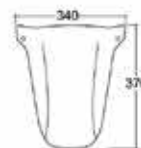

CAFFÈ

NERO LUCIDO

MARTA RETTANGOLARE 50X42X18h

Lavabo d'appoggio senza troppopieno
No overflow countertop washbasin

art. 34LVB

MARTA QUADRATO 42X42X18h

Lavabo d'appoggio senza troppopieno
No overflow countertop washbasin

art. 34LVB3

MARTA TONDO 42ø 18h

Lavabo d'appoggio senza troppopieno
No overflow countertop washbasin

art. 34LVB2

LAVABO SMART
lavabo monoforo
art. SMALV

colonna sospesa
art. SMACLS

VASO A TERRA SMART
vaso rimless
art. SMAVS/P

* disponibile sedile
avvolgente e versione slim

BIDET A TERRA SMART
bidet monoforo
art. SMABDM

SMART

vaso sospeso rimless

art. **SMAVSO**

* disponibile sedile avvolgente e versione slim

SMART

bidet sospeso