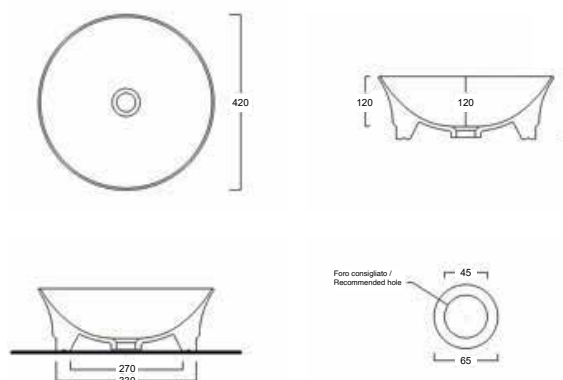

LINEA TONDO 42Ø 18h

Lavabo d'appoggio senza troppopieno
No overflow countertop washbasin

art. 33LVB2