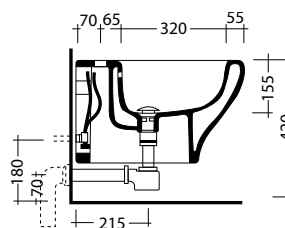

* disponibile sedile
avvolgente e versione slim

BIDET A TERRA SMART
bidet monoforo
art. SMABDM

SMART

vaso sospeso rimless

art. **SMAVSO**

* disponibile sedile avvolgente e versione slim

SMART

bidet sospeso

art. **SMABDS**

LAVABO EASY
lavabo monoforo
art. EALV

colonna
art. EACL

BIDET EASY
bidet monoforo
art. EABDM

VASO EASY
vaso s/terra vaso s/parete
art. EAVS *art. EAVP*

CASSETTA ALTA
cassetta alta universale
art. CA