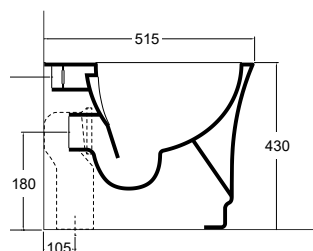

LINEA BIDET

Bidet sospeso
Wall hung bidet

art. 33BDS

VERSIONE 2

VERSIONE 1

LINEA WC RIMLESS

WC a terra senza brida
Back to wall rimless WC

art. 33VSIP

* disponibile solo sedile s/close slim...

LINEA BIDET

Bidet a terra
Back to wall bidet

art. 33BDM

LINEA quadrato 43X43X18h

Lavabo d'appoggio senza troppopieno
No overflow countertop washbasin

art. 33LVB

LINEA RETTANGOLARE 60X43X13h

Lavabo d'appoggio senza troppopieno
No overflow countertop washbasin

art. 33LVB3

LINEA OVALE 50X38X13h

Lavabo d'appoggio senza troppopieno
No overflow countertop washbasin

art. 33LVB4

LINEA TONDO 42Ø 18h

Lavabo d'appoggio senza troppopieno
No overflow countertop washbasin