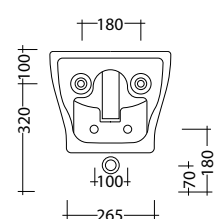

* disponibile sedile
avvolgente e versione slim

BIDET A TERRA SMART
bidet monoforo
art. SMABDM

SMART

vaso sospeso rimless

art. **SMAVSO**

* disponibile sedile avvolgente e versione slim

SMART

bidet sospeso

art. **SMABDS**

LAVABO EASY
lavabo monoforo
art. EALV

colonna
art. EACL

BIDET EASY
bidet monoforo
art. EABDM

VASO EASY
vaso s/terra vaso s/parete
art. EAVS *art. EAVP*

CASSETTA ALTA
cassetta alta universale
art. CA