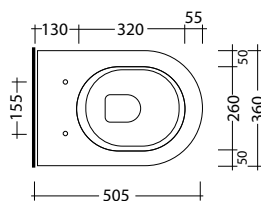

* disponibile sedile
avvolgente e versione slim

BIDET A TERRA SMART
bidet monoforo
art. SMABDM

SMART

vaso sospeso rimless

art. **SMAVSO**

* disponibile sedile avvolgente e versione slim

SMART

bidet sospeso

art. **SMABDS**

LAVABO EASY
lavabo monoforo
art. EALV

colonna
art. EACL

BIDET EASY
bidet monoforo
art. EABDM

VASO EASY
vaso s/terra vaso s/parete
art. EAVS *art. EAVP*

CASSETTA ALTA
cassetta alta universale
art. CA