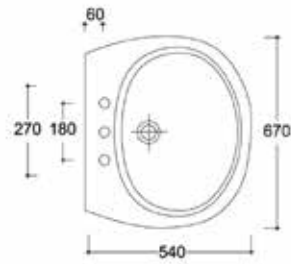

* disponibile sedile
avvolgente e versione slim

BIDET A TERRA SMART
bidet monoforo
art. SMABDM

SMART

vaso sospeso rimless

art. **SMAVSO**

* disponibile sedile avvolgente e versione slim

SMART

bidet sospeso

art. **SMABDS**

LAVABO EASY
lavabo monoforo
art. EALV

colonna
art. EACL

BIDET EASY
bidet monoforo
art. EABDM

VASO EASY
vaso s/terra vaso s/parete
art. EAVS *art. EAVP*

CASSETTA ALTA
cassetta alta universale
art. CA