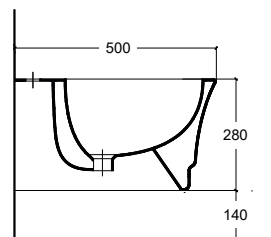

LINEA BIDET

Bidet sospeso
Wall hung bidet

art. 33BDS

VERSIONE 2

VERSIONE 1

LINEA WC RIMLESS

WC a terra senza brida
Back to wall rimless WC

art. 33VSIP

* disponibile solo sedile s/close slim...

LINEA BIDET

Bidet a terra
Back to wall bidet

art. 33BDM

LINEA quadrato 43X43X18h

Lavabo d'appoggio senza troppopieno
No overflow countertop washbasin

art. 33LVB

LINEA RETTANGOLARE 60X43X13h

Lavabo d'appoggio senza troppopieno
No overflow countertop washbasin

art. 33LVB3

LINEA OVALE 50X38X13h

Lavabo d'appoggio senza troppopieno
No overflow countertop washbasin

art. 33LVB4

LINEA TONDO 42Ø 18h

Lavabo d'appoggio senza troppopieno
No overflow countertop washbasin