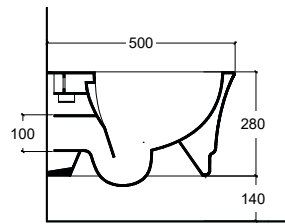

LINEA WC RIMLESS

WC sospeso senza brida
Wall hung rimless WC

art. 33VSO