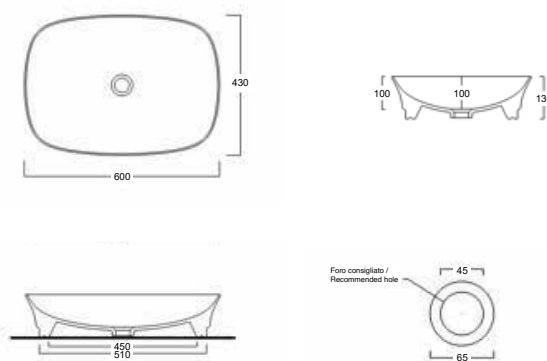

LINEA BIDET

Bidet sospeso
Wall hung bidet

art. 33BDS

VERSIONE 2

VERSIONE 1

LINEA WC RIMLESS

WC a terra senza brida
Back to wall rimless WC

art. 33VSIP

* disponibile solo sedile s/close slim...

LINEA BIDET

Bidet a terra
Back to wall bidet

art. 33BDM

LINEA quadrato 43X43X18h

Lavabo d'appoggio senza troppopieno
No overflow countertop washbasin

art. 33LVB

LINEA RETTANGOLARE 60X43X13h

Lavabo d'appoggio senza troppopieno
No overflow countertop washbasin

art. 33LVB3

LINEA OVALE 50X38X13h

Lavabo d'appoggio senza troppopieno
No overflow countertop washbasin

art. 33LVB4

LINEA TONDO 42Ø 18h

Lavabo d'appoggio senza troppopieno
No overflow countertop washbasin