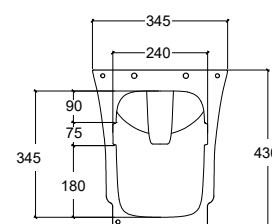

* disponibile solo sedile s/close slim...

LINEA BIDET

Bidet a terra
Back to wall bidet

art. 33BDM

LINEA quadrato 43X43X18h

Lavabo d'appoggio senza troppopieno
No overflow countertop washbasin

art. 33LVB

LINEA RETTANGOLARE 60X43X13h

Lavabo d'appoggio senza troppopieno
No overflow countertop washbasin

art. 33LVB3

LINEA OVALE 50X38X13h

Lavabo d'appoggio senza troppopieno
No overflow countertop washbasin

art. 33LVB4

LINEA TONDO 42Ø 18h

Lavabo d'appoggio senza troppopieno
No overflow countertop washbasin