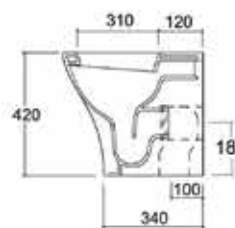

VASO A TERRA SMART
vaso rimless
art. SMAVS/P

* disponibile sedile
avvolgente e versione slim