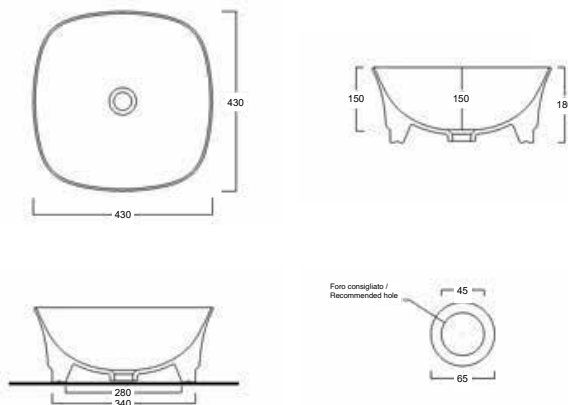

LINEA BIDET

Bidet sospeso
Wall hung bidet

art. 33BDS

VERSIONE 2

VERSIONE 1

LINEA WC RIMLESS

WC a terra senza brida
Back to wall rimless WC

art. 33VSIP

* disponibile solo sedile s/close slim...

LINEA BIDET

Bidet a terra
Back to wall bidet

art. 33BDM

LINEA quadrato 43X43X18h

Lavabo d'appoggio senza troppopieno
No overflow countertop washbasin

art. 33LVB

LINEA RETTANGOLARE 60X43X13h

Lavabo d'appoggio senza troppopieno
No overflow countertop washbasin

art. 33LVB3

LINEA OVALE 50X38X13h

Lavabo d'appoggio senza troppopieno
No overflow countertop washbasin

art. 33LVB4

LINEA TONDO 42Ø 18h

Lavabo d'appoggio senza troppopieno
No overflow countertop washbasin