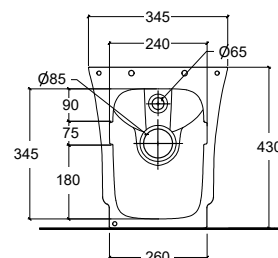

LINEA WC RIMLESS

WC a terra senza brida
Back to wall rimless WC

art. 33VSIP