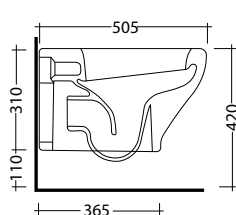

CAFFÈ

NERO LUCIDO

MARTA RETTANGOLARE 50X42X18h

Lavabo d'appoggio senza troppopieno
No overflow countertop washbasin

art. 34LVB

MARTA QUADRATO 42X42X18h

Lavabo d'appoggio senza troppopieno
No overflow countertop washbasin

* disponibile sedile
avvolgente e versione slim

BIDET A TERRA SMART
bidet monoforo
art. SMABDM

SMART

vaso sospeso rimless

art. **SMAVSO**

* disponibile sedile avvolgente e versione slim

SMART

bidet sospeso

art. **SMABDS**

LAVABO EASY
lavabo monoforo
art. EALV

colonna
art. EACL

BIDET EASY
bidet monoforo
art. EABDM

VASO EASY
vaso s/terra vaso s/parete
art. EAVS *art. EAVP*

CASSETTA ALTA
cassetta alta universale
art. CA