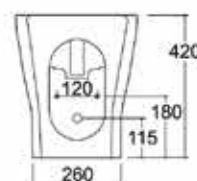

CAFFÈ

NERO LUCIDO

MARTA RETTANGOLARE 50X42X18h

Lavabo d'appoggio senza troppopieno
No overflow countertop washbasin

art. 34LVB

MARTA QUADRATO 42X42X18h

Lavabo d'appoggio senza troppopieno
No overflow countertop washbasin

art. 34LVB3

MARTA TONDO 42ø 18h

Lavabo d'appoggio senza troppopieno
No overflow countertop washbasin

art. 34LVB2

LAVABO SMART
lavabo monoforo
art. SMALV

colonna sospesa
art. SMACLS

VASO A TERRA SMART
vaso rimless
art. SMAVS/P

* disponibile sedile
avvolgente e versione slim

BIDET A TERRA SMART
bidet monoforo
art. SMABDM

SMART

vaso sospeso rimless

art. **SMAVSO**

* disponibile sedile avvolgente e versione slim

SMART

bidet sospeso