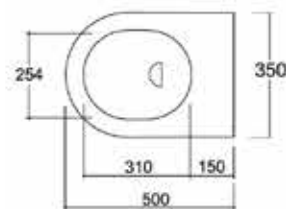

VASO A TERRA SMART
vaso rimless
art. SMAVS/P

* disponibile sedile
avvolgente e versione slim