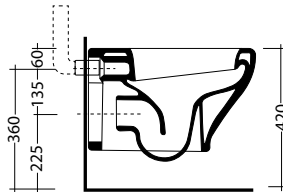

* disponibile sedile
avvolgente e versione slim

BIDET A TERRA SMART
bidet monoforo
art. SMABDM

SMART

vaso sospeso rimless

art. **SMAVSO**

* disponibile sedile avvolgente e versione slim

SMART

bidet sospeso

art. **SMABDS**

LAVABO EASY
lavabo monoforo
art. EALV

colonna
art. EACL

BIDET EASY
bidet monoforo
art. EABDM

VASO EASY
vaso s/terra vaso s/parete
art. EAVS *art. EAVP*

CASSETTA ALTA
cassetta alta universale
art. CA