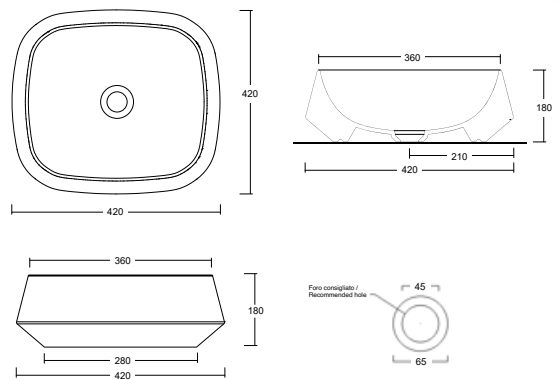

CAFFÈ

NERO LUCIDO

MARTA RETTANGOLARE 50X42X18h

Lavabo d'appoggio senza troppopieno
No overflow countertop washbasin

art. 34LVB

MARTA QUADRATO 42X42X18h

Lavabo d'appoggio senza troppopieno
No overflow countertop washbasin

art. 34LVB3

MARTA TONDO 42ø 18h

Lavabo d'appoggio senza troppopieno
No overflow countertop washbasin

art. 34LVB2

LAVABO SMART
lavabo monoforo
art. SMALV

colonna sospesa
art. SMACLS

VASO A TERRA SMART
vaso rimless
art. SMAVS/P