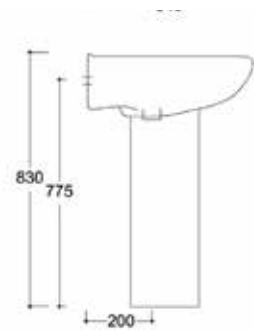

* disponibile sedile
avvolgente e versione slim

BIDET A TERRA SMART
bidet monoforo
art. SMABDM

SMART

vaso sospeso rimless

art. **SMAVSO**

* disponibile sedile avvolgente e versione slim

SMART

bidet sospeso

art. **SMABDS**

LAVABO EASY
lavabo monoforo
art. EALV

colonna
art. EACL

BIDET EASY
bidet monoforo
art. EABDM

VASO EASY
vaso s/terra vaso s/parete
art. EAVS *art. EAVP*

CASSETTA ALTA
cassetta alta universale
art. CA