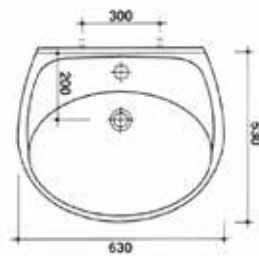

art. **SMABDS**

LAVABO EASY
lavabo monoforo
art. EALV

colonna
art. EACL

BIDET EASY
bidet monoforo
art. EABDM

VASO EASY
vaso s/terra vaso s/parete
art. EAVS *art. EAVP*

CASSETTA ALTA
cassetta alta universale
art. CA

86a1a3

LAVABO ECO
lavabo monoforo 63
art. ECOLV63

colonna
art. ECOCL

lavabo monoforo 58
art. ECOLV58

BIDET ECO
bidet monoforo
art. ECOBDM

VASO ECO
vaso s/terra vaso s/parete
art. ECOVS *art. ECOVP*

CASSETTA ALTA
cassetta alta universale
art. CA