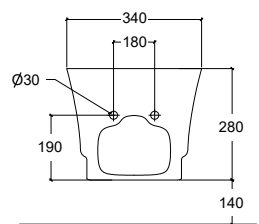

LINEA BIDET

Bidet sospeso
Wall hung bidet

art. 33BDS