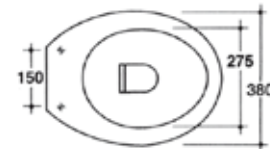

art. **SMABDS**

LAVABO EASY
lavabo monoforo
art. EALV

colonna
art. EACL

BIDET EASY
bidet monoforo
art. EABDM

VASO EASY
vaso s/terra vaso s/parete
art. EAVS *art. EAVP*

CASSETTA ALTA
cassetta alta universale
art. CA

86a1a3

LAVABO ECO
lavabo monoforo 63
art. ECOLV63

colonna
art. ECOCL

lavabo monoforo 58
art. ECOLV58

BIDET ECO
bidet monoforo
art. ECOBDM

VASO ECO
vaso s/terra vaso s/parete
art. ECOVS *art. ECOVP*

CASSETTA ALTA
cassetta alta universale
art. CA