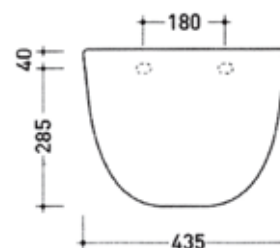

art. **SMABDS**

LAVABO EASY
lavabo monoforo
art. EALV

colonna
art. EACL

BIDET EASY
bidet monoforo
art. EABDM

VASO EASY
vaso s/terra vaso s/parete
art. EAVS *art. EAVP*

CASSETTA ALTA
cassetta alta universale
art. CA

86a1a3

LAVABO ECO
lavabo monoforo 63
art. ECOLV63

colonna
art. ECOCL

lavabo monoforo 58
art. ECOLV58

BIDET ECO
bidet monoforo
art. ECOBDM

VASO ECO
vaso s/terra vaso s/parete
art. ECOVS *art. ECOVP*

CASSETTA ALTA
cassetta alta universale
art. CA