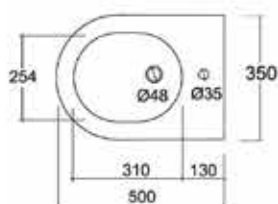

BIDET A TERRA SMART
bidet monoforo
art. SMABDM