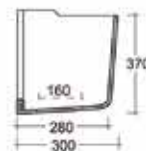

CAFFÈ

NERO LUCIDO

MARTA RETTANGOLARE 50X42X18h

Lavabo d'appoggio senza troppopieno
No overflow countertop washbasin

art. 34LVB

MARTA QUADRATO 42X42X18h

Lavabo d'appoggio senza troppopieno
No overflow countertop washbasin

art. 34LVB3

MARTA TONDO 42ø 18h

Lavabo d'appoggio senza troppopieno
No overflow countertop washbasin

art. 34LVB2

LAVABO SMART
lavabo monoforo
art. SMALV

colonna sospesa
art. SMACLS

VASO A TERRA SMART
vaso rimless
art. SMAVS/P