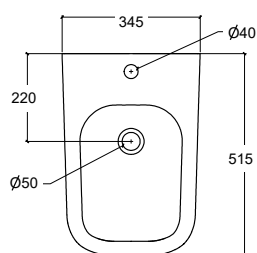

LINEA BIDET

Bidet sospeso
Wall hung bidet

art. 33BDS

VERSIONE 2

VERSIONE 1

LINEA WC RIMLESS

WC a terra senza brida
Back to wall rimless WC

art. 33VSIP

* disponibile solo sedile s/close slim...

LINEA BIDET

Bidet a terra
Back to wall bidet

art. 33BDM

LINEA quadrato 43X43X18h

Lavabo d'appoggio senza troppopieno
No overflow countertop washbasin

art. 33LVB

LINEA RETTANGOLARE 60X43X13h

Lavabo d'appoggio senza troppopieno
No overflow countertop washbasin

art. 33LVB3

LINEA OVALE 50X38X13h

Lavabo d'appoggio senza troppopieno
No overflow countertop washbasin

art. 33LVB4

LINEA TONDO 42Ø 18h

Lavabo d'appoggio senza troppopieno
No overflow countertop washbasin