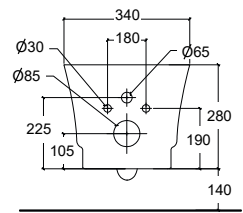

LINEA WC RIMLESS

WC sospeso senza brida
Wall hung rimless WC

art. 33VSO