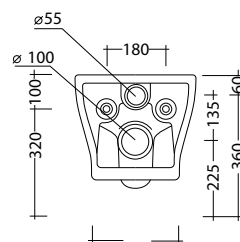

* disponibile sedile
avvolgente e versione slim

BIDET A TERRA SMART
bidet monoforo
art. SMABDM

SMART

vaso sospeso rimless

art. **SMAVSO**

* disponibile sedile avvolgente e versione slim

SMART

bidet sospeso

art. **SMABDS**

LAVABO EASY
lavabo monoforo
art. EALV

colonna
art. EACL

BIDET EASY
bidet monoforo
art. EABDM

VASO EASY
vaso s/terra vaso s/parete
art. EAVS *art. EAVP*

CASSETTA ALTA
cassetta alta universale
art. CA