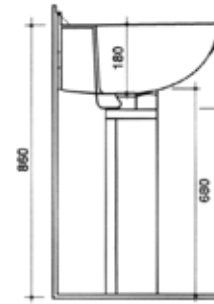

art. **SMABDS**

LAVABO EASY
lavabo monoforo
art. EALV

colonna
art. EACL

BIDET EASY
bidet monoforo
art. EABDM

VASO EASY
vaso s/terra vaso s/parete
art. EAVS *art. EAVP*

CASSETTA ALTA
cassetta alta universale
art. CA

86a1a3

LAVABO ECO
lavabo monoforo 63
art. ECOLV63

colonna
art. ECOCL

lavabo monoforo 58
art. ECOLV58

BIDET ECO
bidet monoforo
art. ECOBDM

VASO ECO
vaso s/terra vaso s/parete
art. ECOVS *art. ECOVP*

CASSETTA ALTA
cassetta alta universale
art. CA