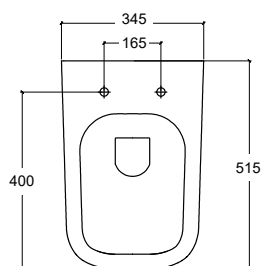

LINEA BIDET

Bidet sospeso
Wall hung bidet

art. 33BDS

VERSIONE 2

VERSIONE 1

LINEA WC RIMLESS

WC a terra senza brida
Back to wall rimless WC

art. 33VSIP

* disponibile solo sedile s/close slim...

LINEA BIDET

Bidet a terra
Back to wall bidet

art. 33BDM

LINEA quadrato 43X43X18h

Lavabo d'appoggio senza troppopieno
No overflow countertop washbasin

art. 33LVB

LINEA RETTANGOLARE 60X43X13h

Lavabo d'appoggio senza troppopieno
No overflow countertop washbasin

art. 33LVB3

LINEA OVALE 50X38X13h

Lavabo d'appoggio senza troppopieno
No overflow countertop washbasin

art. 33LVB4

LINEA TONDO 42Ø 18h

Lavabo d'appoggio senza troppopieno
No overflow countertop washbasin