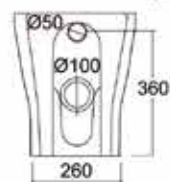

CAFFÈ

NERO LUCIDO

MARTA RETTANGOLARE 50X42X18h

Lavabo d'appoggio senza troppopieno
No overflow countertop washbasin

art. 34LVB

MARTA QUADRATO 42X42X18h

Lavabo d'appoggio senza troppopieno
No overflow countertop washbasin

art. 34LVB3

MARTA TONDO 42ø 18h

Lavabo d'appoggio senza troppopieno
No overflow countertop washbasin

art. 34LVB2

LAVABO SMART
lavabo monoforo
art. SMALV

colonna sospesa
art. SMACLS

VASO A TERRA SMART
vaso rimless
art. SMAVS/P

* disponibile sedile
avvolgente e versione slim

BIDET A TERRA SMART
bidet monoforo
art. SMABDM

SMART

vaso sospeso rimless

art. **SMAVSO**

* disponibile sedile avvolgente e versione slim

SMART

bidet sospeso

art. **SMABDS**

LAVABO EASY
lavabo monoforo
art. EALV

colonna
art. EACL

BIDET EASY
bidet monoforo
art. EABDM

VASO EASY
vaso s/terra vaso s/parete
art. EAVS *art. EAVP*

CASSETTA ALTA
cassetta alta universale
art. CA