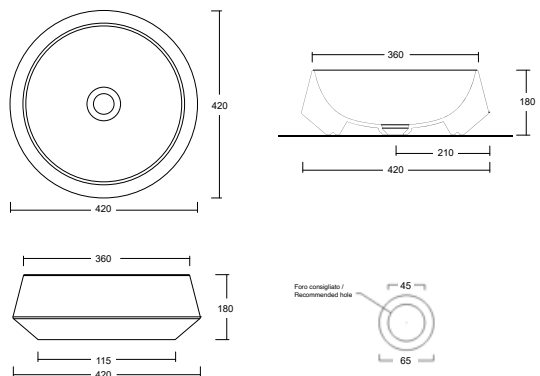

CAFFÈ

NERO LUCIDO

MARTA RETTANGOLARE 50X42X18h

Lavabo d'appoggio senza troppopieno
No overflow countertop washbasin

art. 34LVB

MARTA QUADRATO 42X42X18h

Lavabo d'appoggio senza troppopieno
No overflow countertop washbasin

art. 34LVB3

MARTA TONDO 42ø 18h

Lavabo d'appoggio senza troppopieno
No overflow countertop washbasin

art. 34LVB2

LAVABO SMART
lavabo monoforo
art. SMALV

colonna sospesa
art. SMACLS

VASO A TERRA SMART
vaso rimless
art. SMAVS/P