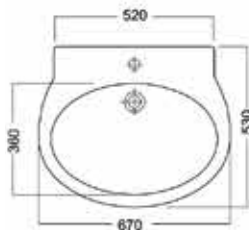

CAFFÈ

NERO LUCIDO

MARTA RETTANGOLARE 50X42X18h

Lavabo d'appoggio senza troppopieno
No overflow countertop washbasin

art. 34LVB

MARTA QUADRATO 42X42X18h

Lavabo d'appoggio senza troppopieno
No overflow countertop washbasin

art. 34LVB3

MARTA TONDO 42ø 18h

Lavabo d'appoggio senza troppopieno
No overflow countertop washbasin

art. 34LVB2

LAVABO SMART
lavabo monoforo
art. SMALV

colonna sospesa
art. SMACLS

VASO A TERRA SMART
vaso rimless
art. SMAVS/P

* disponibile sedile
avvolgente e versione slim

BIDET A TERRA SMART
bidet monoforo
art. SMABDM

SMART

vaso sospeso rimless

art. **SMAVSO**

* disponibile sedile avvolgente e versione slim

SMART

bidet sospeso