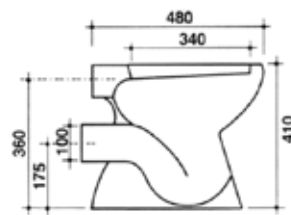

art. **SMABDS**

LAVABO EASY
lavabo monoforo
art. EALV

colonna
art. EACL

BIDET EASY
bidet monoforo
art. EABDM

VASO EASY
vaso s/terra vaso s/parete
art. EAVS *art. EAVP*

CASSETTA ALTA
cassetta alta universale
art. CA

86a1a3

LAVABO ECO
lavabo monoforo 63
art. ECOLV63

colonna
art. ECOCL

lavabo monoforo 58
art. ECOLV58

BIDET ECO
bidet monoforo
art. ECOBDM

VASO ECO
vaso s/terra vaso s/parete
art. ECOVS *art. ECOVP*

CASSETTA ALTA
cassetta alta universale
art. CA