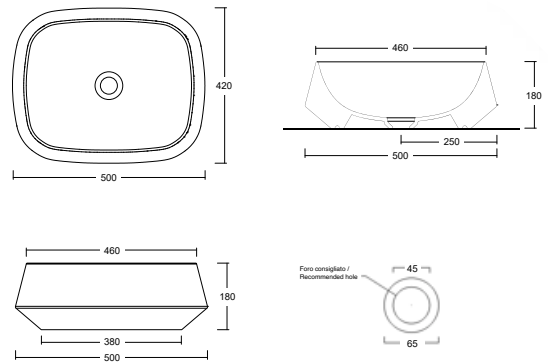

CAFFÈ

NERO LUCIDO

MARTA RETTANGOLARE 50X42X18h

Lavabo d'appoggio senza troppopieno
No overflow countertop washbasin

art. 34LVB

MARTA QUADRATO 42X42X18h

Lavabo d'appoggio senza troppopieno
No overflow countertop washbasin

art. 34LVB3

MARTA TONDO 42ø 18h

Lavabo d'appoggio senza troppopieno
No overflow countertop washbasin

art. 34LVB2

LAVABO SMART
lavabo monoforo
art. SMALV

colonna sospesa
art. SMACLS

VASO A TERRA SMART
vaso rimless
art. SMAVS/P