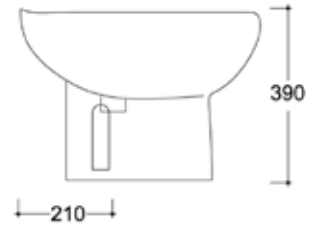

* disponibile sedile
avvolgente e versione slim

BIDET A TERRA SMART
bidet monoforo
art. SMABDM

SMART

vaso sospeso rimless

art. **SMAVSO**

* disponibile sedile avvolgente e versione slim

SMART

bidet sospeso

art. **SMABDS**

LAVABO EASY
lavabo monoforo
art. EALV

colonna
art. EACL

BIDET EASY
bidet monoforo
art. EABDM

VASO EASY
vaso s/terra vaso s/parete
art. EAVS *art. EAVP*

CASSETTA ALTA
cassetta alta universale
art. CA