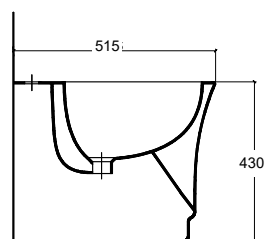

LINEA BIDET

Bidet sospeso
Wall hung bidet

art. 33BDS

VERSIONE 2

VERSIONE 1

LINEA WC RIMLESS

WC a terra senza brida
Back to wall rimless WC

art. 33VSIP

* disponibile solo sedile s/close slim...

LINEA BIDET

Bidet a terra
Back to wall bidet

art. 33BDM

LINEA quadrato 43X43X18h

Lavabo d'appoggio senza troppopieno
No overflow countertop washbasin

art. 33LVB

LINEA RETTANGOLARE 60X43X13h

Lavabo d'appoggio senza troppopieno
No overflow countertop washbasin

art. 33LVB3

LINEA OVALE 50X38X13h

Lavabo d'appoggio senza troppopieno
No overflow countertop washbasin

art. 33LVB4

LINEA TONDO 42Ø 18h

Lavabo d'appoggio senza troppopieno
No overflow countertop washbasin