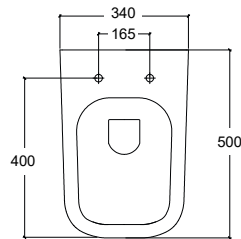

LINEA WC RIMLESS

WC sospeso senza brida
Wall hung rimless WC

art. 33VSO