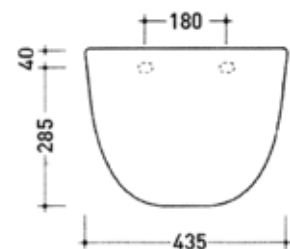

colonna
art. EACL

86a1a3