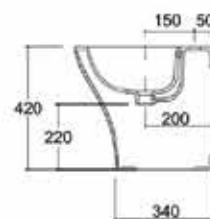

BIDET A TERRA SMART
bidet monoforo
art. SMABDM