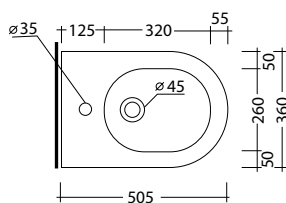

CAFFÈ

NERO LUCIDO

MARTA RETTANGOLARE 50X42X18h

Lavabo d'appoggio senza troppopieno
No overflow countertop washbasin

art. 34LVB

MARTA QUADRATO 42X42X18h

Lavabo d'appoggio senza troppopieno
No overflow countertop washbasin

* disponibile sedile
avvolgente e versione slim

BIDET A TERRA SMART
bidet monoforo
art. SMABDM

SMART

vaso sospeso rimless

art. **SMAVSO**

* disponibile sedile avvolgente e versione slim

SMART

bidet sospeso

art. **SMABDS**

LAVABO EASY
lavabo monoforo
art. EALV

colonna
art. EACL

BIDET EASY
bidet monoforo
art. EABDM

VASO EASY
vaso s/terra vaso s/parete
art. EAVS *art. EAVP*

CASSETTA ALTA
cassetta alta universale
art. CA