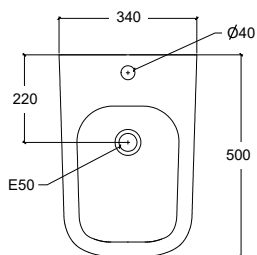

LINEA BIDET

Bidet sospeso
Wall hung bidet

art. 33BDS

VERSIONE 2

VERSIONE 1

LINEA WC RIMLESS

WC a terra senza brida
Back to wall rimless WC

art. 33VSIP

* disponibile solo sedile s/close slim...

LINEA BIDET

Bidet a terra
Back to wall bidet

art. 33BDM

LINEA quadrato 43X43X18h

Lavabo d'appoggio senza troppopieno
No overflow countertop washbasin

art. 33LVB

LINEA RETTANGOLARE 60X43X13h

Lavabo d'appoggio senza troppopieno
No overflow countertop washbasin

art. 33LVB3

LINEA OVALE 50X38X13h

Lavabo d'appoggio senza troppopieno
No overflow countertop washbasin

art. 33LVB4

LINEA TONDO 42Ø 18h

Lavabo d'appoggio senza troppopieno
No overflow countertop washbasin